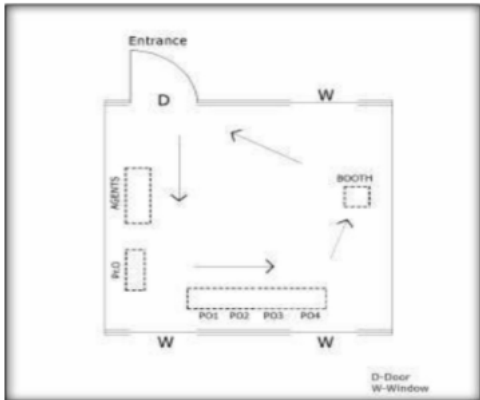

Google Map View

Polling Station Building Front View

Polling Station Front View

Cad View

Key MAP View

1 பெயர் : பிரியா கணவர் பெயர்: சீனிவாசன் வீட்டு எண் : 1 வயது : 36 பாலினம் : பெண் Photo is available	YVR0354506	2 பெயர் : மஞ்சளா கணவர் பெயர்: ரமேஷ் வீட்டு எண் : 1 வயது : 36 பாலினம் : பெண் Photo is available	YVR1077155	3 பெயர் : ஆகாஷ் இளங்கோவன் தந்தை பெயர்: இளங்கோவன் வீட்டு எண் : 2 வயது : 24 பாலினம் : ஆண் Photo is available	YVR2067023
4 பெயர் : நடராஜன் தாயின் பெயர்: கஸ்தூரி வீட்டு எண் : 2-10A வயது : 41 பாலினம் : ஆண் Photo is available	YVR0653030	5 பெயர் : அருண்பிரசாத் தந்தை பெயர்: வெங்கடேசன் வீட்டு எண் : 2-13k வயது : 28 பாலினம் : ஆண் Photo is available	YVR0943704	6 பெயர் : பரத் குமார் தந்தை பெயர்: வெங்கடேசன் வீட்டு எண் : 2/13கே வயது : 24 பாலினம் : ஆண் Photo is available	YVR2067098
7 பெயர் : விஜய் ஜெ தந்தை பெயர்: ஜெயவீரபண்டியன் ரா வீட்டு எண் : 2/58 வயது : 25 பாலினம் : ஆண் Photo is available	YVR1111111	8 பெயர் : வினோத் தந்தை பெயர்: ஜெக வீர பாண்டியன் வீட்டு எண் : 2/58 வயது : 23 பாலினம் : ஆண் Photo is available	YVR2012706	9 பெயர் : முருகேசன் பா தந்தை பெயர்: பாப்பாநாயகர் வீட்டு எண் : 2/102எஃப்/1 வயது : 40 பாலினம் : ஆண் Photo is available	YVR2355543
10 பெயர் : அன்பழகன் கலியபெருமாள் தந்தை பெயர்: கலியபெருமாள் வீட்டு எண் : 2/107ஏ வயது : 37 பாலினம் : ஆண் Photo is available	YVR2145233	11 பெயர் : மாரியப்பன் -- தந்தை பெயர்: பாண்டியன் -- வீட்டு எண் : 2/107ஏ2 வயது : 36 பாலினம் : ஆண் Photo is available	SGB0198739	12 பெயர் : மகாலெட்சுமி கணவர் பெயர்: மாரியப்பன் வீட்டு எண் : 2/107ஏ2 வயது : 22 பாலினம் : பெண் Photo is available	YVR2358893
13 பெயர் : விஜயலெட்சுமி கணவர் பெயர்: மகாலிங்கம் வீட்டு எண் : 2-108 வயது : 49 பாலினம் : பெண் Photo is available	YVR0446575	14 பெயர் : ரோஷ்னி ரோஷ்னி தந்தை பெயர்: மகாலிங்கம் மகாலிங்கம் வீட்டு எண் : 2/108, வயது : 20 பாலினம் : பெண் Photo is available	YVR2360212	15 பெயர் : லெட்சுமி சங்கர் தந்தை பெயர்: முத்துக்கருப்பசாமி வீட்டு எண் : 2/108 ஏ வயது : 59 பாலினம் : ஆண் Photo is available	YVR1998467
16 பெயர் : அனுசுயா தந்தை பெயர்: மாசிலாமணி வீட்டு எண் : 2/263 வயது : 37 பாலினம் : பெண் Photo is available	NFS0077172	17 பெயர் : சந்தோஷ்குமார் தந்தை பெயர்: நாகப்பன் வீட்டு எண் : 2/263 வயது : 36 பாலினம் : ஆண் Photo is available	YVR1145366	18 பெயர் : சுகுமார் தந்தை பெயர்: பக்கிரிசாமி வீட்டு எண் : 3-58A வயது : 69 பாலினம் : ஆண் Photo is available	YVR0144279
19 பெயர் : கலைவாணி கணவர் பெயர்: குமார் வீட்டு எண் : 3-59 வயது : 50 பாலினம் : பெண் Photo is available	YVR0117473	20 பெயர் : ஆறுமுகம் தந்தை பெயர்: ராஜலிங்கம் வீட்டு எண் : 3/59ஏ வயது : 61 பாலினம் : ஆண் Photo is available	YVR2104867	21 பெயர் : சுவாதிபிரியா சு தாயின் பெயர்: கீதா சு வீட்டு எண் : 3/67 வயது : 26 பாலினம் : பெண் Photo is available	YVR1110824
22 பெயர் : பரணி பாரதி சு தாயின் பெயர்: கீதா சு வீட்டு எண் : 3/67 வயது : 25 பாலினம் : பெண் Photo is available	YVR1110865	23 பெயர் : கவி பாரதி நா தந்தை பெயர்: நாகராஜன் இரா வீட்டு எண் : 3/83 வயது : 26 பாலினம் : பெண் Photo is available	YVR1115930	24 பெயர் : கோமதீஸ்வரி கணவர் பெயர்: இளஞ்செழியன் வீட்டு எண் : 3-89B வயது : 39 பாலினம் : பெண் Photo is available	YVR0054072
25 பெயர் : ஆனந்தி ரா கணவர் பெயர்: ராஜசேகர் வீட்டு எண் : 4-4/ஜீ/607 வயது : 28 பாலினம் : பெண் Photo is available	YVR1118108	26 பெயர் : ராஜேஸ்வரி கணவர் பெயர்: கோபாலகிருஷ்ணன் வீட்டு எண் : 4/20B வயது : 31 பாலினம் : பெண் Photo is available	YVR1077270	27 பெயர் : கோமதீஸ்வரி தந்தை பெயர்: கணேசன் வீட்டு எண் : 4/21 வயது : 22 பாலினம் : பெண் Photo is available	YVR2160224
28 பெயர் : சரஸ்வதி கணவர் பெயர்: பழனிமாண்டி வீட்டு எண் : 4-25A2 வயது : 58 பாலினம் : பெண் Photo is available	YVR0602706	#2 29 பெயர் : திவ்யா ச தாயின் பெயர்: வானதி வீட்டு எண் : 4/40எர் வயது : 24 பாலினம் : பெண் Photo is available	YVR2067049	30 பெயர் : தேவிபிரியா தந்தை பெயர்: மோகன் வீட்டு எண் : 4/73 வயது : 24 பாலினம் : பெண் Photo is available	YVR2067056