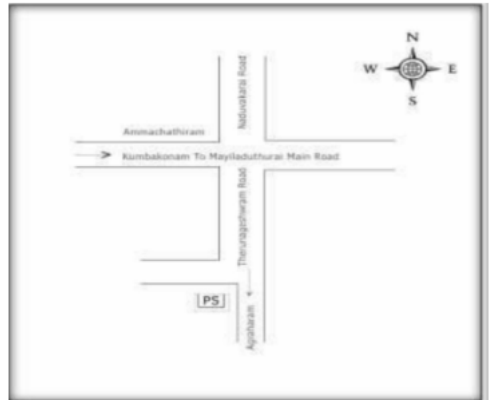

Key MAP View