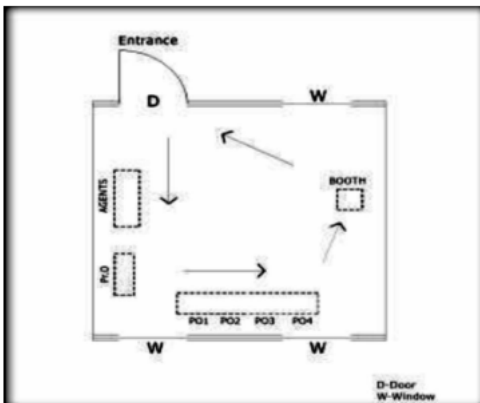

Google Map View

Polling Station Building Front View

Polling Station Front View

Cad View

Key MAP View

சட்டமன்றத் தொகுதியின் எண் மற்றும் பெயர் : 170-திருவிடைமருதூர்
பிரிவு எண் மற்றும் பெயர் 1-தேப்பெருமாநல்லூர் (வ.கி) மற்றும் (ஊ), மேலத் தெரு வார்டு-5