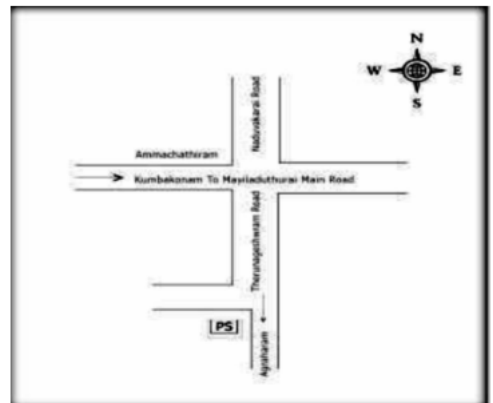

Google Map View

Polling Station Building Front View

Polling Station Front View

Cad View

Key MAP View

சட்டமன்றத் தொகுதியின் எண் மற்றும் பெயர் : 170-திருவிடைமருதூர்
பிரிவு எண் மற்றும் பெயர் 1-தேப்பெருமாநல்லூர் (வ.கி) மற்றும் (ஊ), மேலத் தெரு வார்டு-5