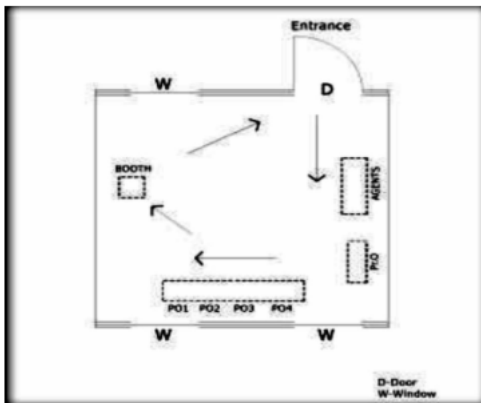

Google Map View

Polling Station Building Front View

Polling Station Front View

Cad View

Key MAP View

1 பெயர் : இந்திராணி கணவர் பெயர் : செளந்தராஜன் வீட்டு எண் : 1 வயது : 71 பாலினம் : பெண் Photo is available	YVR0654020	2 பெயர் : கவிதா ஈஸ்வரி கணவர் பெயர் : கணேசன் வீட்டு எண் : 1 வயது : 46 பாலினம் : பெண் Photo is available	YVR0562140	3 பெயர் : டிமிட்ரோ தந்தை பெயர் : சிவப்பிரகாசம் வீட்டு எண் : 1 வயது : 43 பாலினம் : ஆண் Photo is available	YVR0448506
4 பெயர் : காஸ்ட்ரோ தந்தை பெயர் : சிவப்பிரகாசம் வீட்டு எண் : 1 வயது : 41 பாலினம் : ஆண் Photo is available	YVR0448498	5 பெயர் : கோகுல்வசந்தன் தந்தை பெயர் : சுந்தர் வீட்டு எண் : 1 வயது : 31 பாலினம் : ஆண் Photo is available	YVR0654038	6 பெயர் : யுவராஜ் தந்தை பெயர் : முரளி வீட்டு எண் : 1 வயது : 30 பாலினம் : ஆண் Photo is available	YVR0653816
7 பெயர் : பவித்ரா தந்தை பெயர் : பன்னீர் செல்வம் வீட்டு எண் : 1 வயது : 28 பாலினம் : பெண் Photo is available	YVR0919068	8 பெயர் : ஸபிஷா தந்தை பெயர் : முருகேசன் வீட்டு எண் : 1 வயது : 23 பாலினம் : பெண் Photo is available	YVR2124931	9 பெயர் : சந்தோஷ் தந்தை பெயர் : கிருஷ்ணராஜ் வீட்டு எண் : 1 வயது : 23 பாலினம் : ஆண் Photo is available	YVR2182509
10 பெயர் : மகாலெட்சுமி ச தந்தை பெயர் : சரவணன் வீட்டு எண் : 1/70 வயது : 20 பாலினம் : பெண் Photo is available	YVR2299709	11 பெயர் : மஞ்சு பூர் தாயின் பெயர் : சோபனா வீட்டு எண் : 1/70/1 வயது : 21 பாலினம் : பெண் Photo is available	YVR2200889	12 பெயர் : செல்வி கணவர் பெயர் : செல்வராஜ் வீட்டு எண் : 1-997 வயது : 65 பாலினம் : பெண் Photo is available	YVR0943829
13 பெயர் : வீரராகவன் தந்தை பெயர் : கலியபெருமாள் வீட்டு எண் : 2 வயது : 52 பாலினம் : ஆண் Photo is available	YVR0550350	14 பெயர் : கவிதா கணவர் பெயர் : வீரராகவன் வீட்டு எண் : 2 வயது : 47 பாலினம் : பெண் Photo is available	YVR2067841	15 பெயர் : ராகாவி தந்தை பெயர் : வீரராகவன் வீட்டு எண் : 2 வயது : 27 பாலினம் : பெண் Photo is available	YVR2067767
16 பெயர் : பிரதீப் தந்தை பெயர் : வீரராகவன் வீட்டு எண் : 2 வயது : 23 பாலினம் : ஆண் Photo is available	YVR2067726	17 பெயர் : கௌசல்யா தந்தை பெயர் : சுப்பிரமணியன் வீட்டு எண் : 2/40 வயது : 27 பாலினம் : பெண் Photo is available	YVR1122605	18 பெயர் : தேவயானி குணசேகரன் தந்தை பெயர் : குணசேகரன் வீட்டு எண் : 2/157 வயது : 28 பாலினம் : பெண் Photo is available	YVR1040005
19 பெயர் : முகமது அனீஷ் தந்தை பெயர் : ஷாஜஹான் வீட்டு எண் : 2/165 வயது : 36 பாலினம் : ஆண் Photo is available	YVR2182525	20 பெயர் : பவுஜியா பேகம் கணவர் பெயர் : முகமது அனீஷ் வீட்டு எண் : 2/165 வயது : 27 பாலினம் : பெண் Photo is available	YVR2182541	S 21 பெயர் : பாலசுப்ரமணியன் தந்தை பெயர் : வீரப்பன் வீட்டு எண் : 2/239 வயது : 36 பாலினம் : ஆண் Photo is available	YVR0287516
22 பெயர் : அஞ்சலி கருணாநிதி கணவர் பெயர் : பிரபு வீட்டு எண் : 3/355 வயது : 24 பாலினம் : பெண் Photo is available	YVR2373736	23 பெயர் : ரவி தந்தை பெயர் : நரசிம்மன் வீட்டு எண் : 4 வயது : 56 பாலினம் : ஆண் Photo is available	UXH0299750	24 பெயர் : சாரதா கணவர் பெயர் : ரவி வீட்டு எண் : 4 வயது : 53 பாலினம் : பெண் Photo is available	UXH0299891
25 பெயர் : சுதர்ஸனன் தந்தை பெயர் : ரவி வீட்டு எண் : 4 வயது : 28 பாலினம் : ஆண் Photo is available	UXH1041466	26 பெயர் : ராமலிங்கம் தந்தை பெயர் : தில்லைக்கண்ணு வீட்டு எண் : 4-15 வயது : 74 பாலினம் : ஆண் Photo is available	YVR0933622	S 27 பெயர் : புருஷோத்தமன் அருள்ஜோதி தந்தை பெயர் : அருள்ஜோதி கலியமுர்த்தி வீட்டு எண் : 4-226 வயது : 28 பாலினம் : ஆண் Photo is available	YVR2305969
28 பெயர் : ஹரிகணேஷ் ராஜசேகரன் தந்தை பெயர் : ராஜசேகரன் வீட்டு எண் : 4/121 வயது : 20 பாலினம் : ஆண் Photo is available	YVR2302354	29 பெயர் : வினோதினி கணவர் பெயர் : சிவகணேஷ் வீட்டு எண் : 4/121 வயது : 20 பாலினம் : பெண் Photo is available	YVR2358968	30 பெயர் : சுஜிதா தந்தை பெயர் : அசோக்குமார் வீட்டு எண் : 4-133 வயது : 21 பாலினம் : பெண் Photo is available	YVR2151645