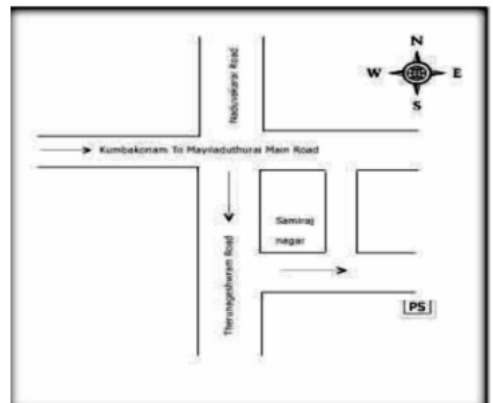

Google Map View

Polling Station Building Front View

Polling Station Front View

Cad View

Key MAP View

1 பெயர் : இந்திராணி கணவர் பெயர் : செளந்தராஜன் வீட்டு எண் : 1 வயது : 71 பாலினம் : பெண் Photo is available	YVR0654020	2 பெயர் : கவிதா ஈஸ்வரி கணவர் பெயர் : கணேசன் வீட்டு எண் : 1 வயது : 46 பாலினம் : பெண் Photo is available	YVR0562140	3 பெயர் : டிமிட்ரோ தந்தை பெயர் : சிவப்பிரகாசம் வீட்டு எண் : 1 வயது : 43 பாலினம் : ஆண் Photo is available	YVR0448506
4 பெயர் : காஸ்ட்ரோ தந்தை பெயர் : சிவப்பிரகாசம் வீட்டு எண் : 1 வயது : 41 பாலினம் : ஆண் Photo is available	YVR0448498	5 பெயர் : கோகுல்வசந்தன் தந்தை பெயர் : சுந்தர் வீட்டு எண் : 1 வயது : 31 பாலினம் : ஆண் Photo is available	YVR0654038	6 பெயர் : யுவராஜ் தந்தை பெயர் : முரளி வீட்டு எண் : 1 வயது : 30 பாலினம் : ஆண் Photo is available	YVR0653816
7 பெயர் : பவித்ரா தந்தை பெயர் : பன்னீர் செல்வம் வீட்டு எண் : 1 வயது : 28 பாலினம் : பெண் Photo is available	YVR0919068	8 பெயர் : ஸபிஷா தந்தை பெயர் : முருகேசன் வீட்டு எண் : 1 வயது : 23 பாலினம் : பெண் Photo is available	YVR2124931	9 பெயர் : சந்தோஷ் தந்தை பெயர் : கிருஷ்ணராஜ் வீட்டு எண் : 1 வயது : 23 பாலினம் : ஆண் Photo is available	YVR2182509
10 பெயர் : மகாலெட்சுமி ச தந்தை பெயர் : சரவணன் வீட்டு எண் : 1/70 வயது : 20 பாலினம் : பெண் Photo is available	YVR2299709	11 பெயர் : மஞ்சு பூர் தாயின் பெயர் : சோபனா வீட்டு எண் : 1/70/1 வயது : 21 பாலினம் : பெண் Photo is available	YVR2200889	12 பெயர் : செல்வி கணவர் பெயர் : செல்வராஜ் வீட்டு எண் : 1-997 வயது : 65 பாலினம் : பெண் Photo is available	YVR0943829
13 பெயர் : வீரராகவன் தந்தை பெயர் : கலியபெருமாள் வீட்டு எண் : 2 வயது : 52 பாலினம் : ஆண் Photo is available	YVR0550350	14 பெயர் : கவிதா கணவர் பெயர் : வீரராகவன் வீட்டு எண் : 2 வயது : 47 பாலினம் : பெண் Photo is available	YVR2067841	15 பெயர் : ராகாவி தந்தை பெயர் : வீரராகவன் வீட்டு எண் : 2 வயது : 27 பாலினம் : பெண் Photo is available	YVR2067767
16 பெயர் : பிரதீப் தந்தை பெயர் : வீரராகவன் வீட்டு எண் : 2 வயது : 23 பாலினம் : ஆண் Photo is available	YVR2067726	17 பெயர் : கௌசல்யா தந்தை பெயர் : சுப்பிரமணியன் வீட்டு எண் : 2/40 வயது : 27 பாலினம் : பெண் Photo is available	YVR1122605	18 பெயர் : தேவயானி குணசேகரன் தந்தை பெயர் : குணசேகரன் வீட்டு எண் : 2/157 வயது : 28 பாலினம் : பெண் Photo is available	YVR1040005
19 பெயர் : முகமது அனீஷ் தந்தை பெயர் : ஷாஜஹான் வீட்டு எண் : 2/165 வயது : 36 பாலினம் : ஆண் Photo is available	YVR2182525	20 பெயர் : பவுஜியா பேகம் கணவர் பெயர் : முகமது அனீஷ் வீட்டு எண் : 2/165 வயது : 27 பாலினம் : பெண் Photo is available	YVR2182541	S 21 பெயர் : பாலசுப்ரமணியன் தந்தை பெயர் : வீரப்பன் வீட்டு எண் : 2/239 வயது : 36 பாலினம் : ஆண் Photo is available	YVR0287516
22 பெயர் : அஞ்சலி கருணாநிதி கணவர் பெயர் : பிரபு வீட்டு எண் : 3/355 வயது : 24 பாலினம் : பெண் Photo is available	YVR2373736	23 பெயர் : ரவி தந்தை பெயர் : நரசிம்மன் வீட்டு எண் : 4 வயது : 56 பாலினம் : ஆண் Photo is available	UXH0299750	24 பெயர் : சாரதா கணவர் பெயர் : ரவி வீட்டு எண் : 4 வயது : 53 பாலினம் : பெண் Photo is available	UXH0299891
25 பெயர் : சுதர்ஸனன் தந்தை பெயர் : ரவி வீட்டு எண் : 4 வயது : 28 பாலினம் : ஆண் Photo is available	UXH1041466	26 பெயர் : ராமலிங்கம் தந்தை பெயர் : தில்லைக்கண்ணு வீட்டு எண் : 4-15 வயது : 74 பாலினம் : ஆண் Photo is available	YVR0933622	S 27 பெயர் : புருஷோத்தமன் அருள்ஜோதி தந்தை பெயர் : அருள்ஜோதி கலியமுர்த்தி வீட்டு எண் : 4-226 வயது : 28 பாலினம் : ஆண் Photo is available	YVR2305969
28 பெயர் : ஹரிகணேஷ் ராஜசேகரன் தந்தை பெயர் : ராஜசேகரன் வீட்டு எண் : 4/121 வயது : 20 பாலினம் : ஆண் Photo is available	YVR2302354	29 பெயர் : வினோதினி கணவர் பெயர் : சிவகணேஷ் வீட்டு எண் : 4/121 வயது : 20 பாலினம் : பெண் Photo is available	YVR2358968	30 பெயர் : சுஜிதா தந்தை பெயர் : அசோக்குமார் வீட்டு எண் : 4-133 வயது : 21 பாலினம் : பெண் Photo is available	YVR2151645