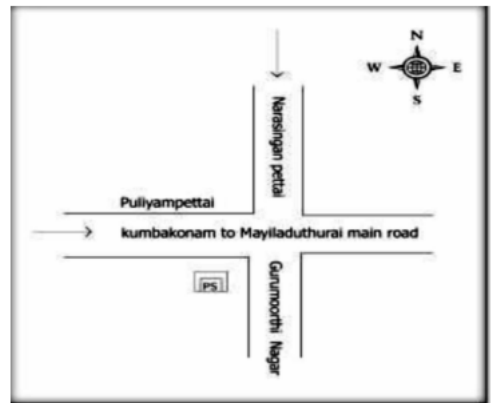

4. வாக்காளர்களின் எண்ணிக்கை

தொடங்கும் வரிசை எண்	முடியும் வரிசை எண்.	நிகர வாக்காளர்களின் எண்ணிக்கை			
		ஆண்	பெண்	மூன்றாம் பாலினம்	மொத்தம்
1	924	453	451	0	904

கையொப்பம்

Nazri Naksha

Google Map View

Polling Station Building Front View

Polling Station Front View

Cad View

Key MAP View

சட்டமன்றத் தொகுதியின் எண் மற்றும் பெயர் : 170-திருவிடைமருதூர்
பிரிவு எண் மற்றும் பெயர் 1-தேப்பெருமாநல்லூர் (வ.கி) மற்றும் (ஊ), கருப்புசாமி கோயில் தெரு வார்டு-7