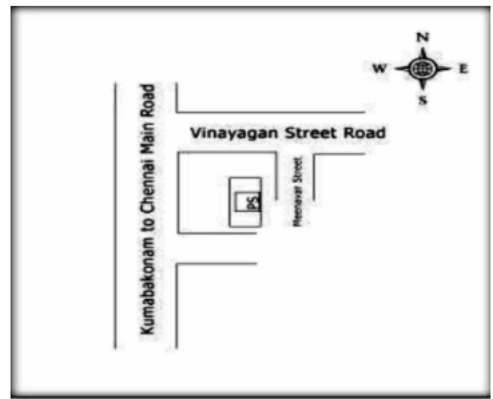

Google Map View

Polling Station Building Front View

Polling Station Front View

Cad View

Key MAP View

#2 பெயர் : சுஜி சசிசுமார் கணவர் பெயர்: ராமன் வீட்டு எண் : 0 வயது : 20 பாலினம் : பெண் Photo is available	YVR2284578	2 பெயர் : சந்திரன் தந்தை பெயர்: சின்னையன் வீட்டு எண் : 1 வயது : 71 பாலினம் : ஆண் Photo is available	YVR0241323	3 பெயர் : குணசேகரன் தந்தை பெயர்: ராமுரத்தி வீட்டு எண் : 1 வயது : 70 பாலினம் : ஆண் Photo is available	YVR0241299
4 பெயர் : சரஸ்வதி கணவர் பெயர்: ரத்தினசாமி வீட்டு எண் : 1 வயது : 68 பாலினம் : பெண் Photo is available	DKK4304689	5 பெயர் : மல்விகா கணவர் பெயர்: சந்திரன் வீட்டு எண் : 1 வயது : 61 பாலினம் : பெண் Photo is available	YVR0241331	6 பெயர் : காளிதாஸ் தந்தை பெயர்: சிற்றம்பலம் வீட்டு எண் : 1 வயது : 61 பாலினம் : ஆண் Photo is available	YVR0241349
7 பெயர் : சுரேஷ் தந்தை பெயர்: சின்னதுரை வீட்டு எண் : 1 வயது : 40 பாலினம் : ஆண் Photo is available	YVR2355683	8 பெயர் : கார்த்திக் தந்தை பெயர்: சந்திரன் வீட்டு எண் : 1 வயது : 38 பாலினம் : ஆண் Photo is available	YVR0241364	9 பெயர் : அருள் கணவர் பெயர்: வரதராஜன் வீட்டு எண் : 1 வயது : 37 பாலினம் : பெண் Photo is available	YVR0843904
10 பெயர் : அருள்ராஜ் தந்தை பெயர்: சந்திரன் வீட்டு எண் : 1 வயது : 36 பாலினம் : ஆண் Photo is available	YVR0241372	11 பெயர் : மணிமேகலை கணவர் பெயர்: ரமேஷ் வீட்டு எண் : 1 வயது : 36 பாலினம் : பெண் Photo is available	YVR0241091	12 பெயர் : முத்துகுமரன் தந்தை பெயர்: காளிதாஸ் வீட்டு எண் : 1 வயது : 35 பாலினம் : ஆண் Photo is available	YVR0397448
13 பெயர் : சரண்யா தந்தை பெயர்: கணேசன் வீட்டு எண் : 1 வயது : 33 பாலினம் : ஆண் Photo is available	YVR0397554	14 பெயர் : ராஜ்குமார் தந்தை பெயர்: கோவிந்தராஜ் வீட்டு எண் : 1 வயது : 32 பாலினம் : ஆண் Photo is available	YVR2164077	15 பெயர் : நளினி கணவர் பெயர்: ராஜசேகர் வீட்டு எண் : 1 வயது : 28 பாலினம் : பெண் Photo is available	YVR2164069
16 பெயர் : புவனேஸ்வரி தந்தை பெயர்: சுப்ரமணியன் வீட்டு எண் : 1 வயது : 26 பாலினம் : பெண் Photo is available	YVR1049501	17 பெயர் : சங்கீதா கணவர் பெயர்: அருள் வீட்டு எண் : 1 வயது : 25 பாலினம் : பெண் Photo is available	YVR1049535	18 பெயர் : மோனிஷா தந்தை பெயர்: கோபி வீட்டு எண் : 1 வயது : 21 பாலினம் : பெண் Photo is available	YVR2164119
19 பெயர் : சத்யா கணவர் பெயர்: மணிகண்டன் வீட்டு எண் : 1-7 வயது : 38 பாலினம் : பெண் Photo is available	YVR0241067	20 பெயர் : ஆர்த்தி சங்கர் தந்தை பெயர்: சங்கர் வீட்டு எண் : 1/92 வயது : 19 பாலினம் : பெண் Photo is available	YVR2304616	21 பெயர் : சதீஷ் தந்தை பெயர்: பெருமாள் வீட்டு எண் : 1-102 வயது : 33 பாலினம் : ஆண் Photo is available	YVR0698282
22 பெயர் : வித்யா கணவர் பெயர்: கார்த்தி வீட்டு எண் : 1ஏ வயது : 34 பாலினம் : பெண் Photo is available	YVR1034529	23 பெயர் : கோபிநாத் தந்தை பெயர்: பரமசிவம் வீட்டு எண் : 2 வயது : 39 பாலினம் : ஆண் Photo is available	YVR0612952	24 பெயர் : பாஸ்கர் தந்தை பெயர்: பரமசிவம் வீட்டு எண் : 2 வயது : 37 பாலினம் : ஆண் Photo is available	YVR0612945
25 பெயர் : ராகுல் தந்தை பெயர்: உத்ரபதி வீட்டு எண் : 2 வயது : 22 பாலினம் : ஆண் Photo is available	YVR2164135	26 பெயர் : பூமீகா தாயின் பெயர்: பிரமிளா வீட்டு எண் : 2 வயது : 21 பாலினம் : பெண் Photo is available	YVR2164101	27 பெயர் : கார்த்தி தந்தை பெயர்: நடராஜன் வீட்டு எண் : 2-1-A வயது : 32 பாலினம் : ஆண் Photo is available	YVR0005785
28 பெயர் : செந்தில் தந்தை பெயர்: ரெத்தினசாமி வீட்டு எண் : 2-6 வயது : 58 பாலினம் : ஆண் Photo is available	YVR0397778	29 பெயர் : ஐயப்பன் தந்தை பெயர்: கிருஷ்ணமூர்த்தி வீட்டு எண் : 2-24 வயது : 27 பாலினம் : ஆண் Photo is available	YVR0954644	30 பெயர் : சரண்யா கணவர் பெயர்: செந்தில் வீட்டு எண் : 2-29 வயது : 40 பாலினம் : பெண் Photo is available	DKK4304754