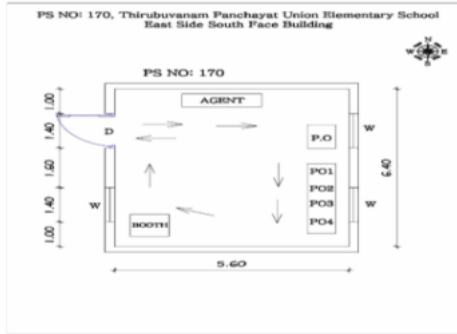

Google Map View

Polling Station Building Front View

Polling Station Front View

Cad View

Key MAP View

1 பெயர் : ஜெயபுத் கணவர் பெயர் : வெங்கடேசன் வீட்டு எண் : 1 வயது : 28 பாலினம் : பெண் Photo is available	YVR0871186	2 பெயர் : சதாசிவம் தந்தை பெயர் : சுப்பிரமணியன் வீட்டு எண் : 2 வயது : 41 பாலினம் : ஆண் Photo is available	DKK4280103	3 பெயர் : ஜெயலெட்சுமி தந்தை பெயர் : சாதாசிவம் வீட்டு எண் : 2 வயது : 40 பாலினம் : பெண் Photo is available	YVR0192112
4 பெயர் : மணிமுத்தரசன் தந்தை பெயர் : சண்முகம் வீட்டு எண் : 2/1 வயது : 38 பாலினம் : ஆண் Photo is available	YVR2090967	5 பெயர் : பூநித்யா கணவர் பெயர் : மணிமுத்தரசன் வீட்டு எண் : 2/1 வயது : 30 பாலினம் : பெண் Photo is available	YVR2090801	6 பெயர் : ராதிகா கணவர் பெயர் : ராஜேந்தரன் வீட்டு எண் : 2/15 வயது : 42 பாலினம் : பெண் Photo is available	YVR1969112
7 பெயர் : கோவந்தராசு தந்தை பெயர் : சுப்ரமணியன் வீட்டு எண் : 2-78 வயது : 45 பாலினம் : ஆண் Photo is available	YVR0191809	8 பெயர் : பாணு கணவர் பெயர் : கோவிந்தராசு வீட்டு எண் : 2-78 வயது : 39 பாலினம் : பெண் Photo is available	YVR0564088	9 பெயர் : முனியேஸ்வரி தந்தை பெயர் : பொன்னுசாமி வீட்டு எண் : 2/78 வயது : 33 பாலினம் : பெண் Photo is available	YVR2370195
10 பெயர் : சக்தி சங்கரன் தந்தை பெயர் : கோவிந்தராஜ் வீட்டு எண் : 2/78 வயது : 22 பாலினம் : ஆண் Photo is available	YVR2249571	11 பெயர் : ராஜா தந்தை பெயர் : ராமச்சந்திரன் வீட்டு எண் : 3-488 வயது : 72 பாலினம் : ஆண் Photo is available	DKK1328368	12 பெயர் : மகேஸ்வரி கணவர் பெயர் : அனந்தா குஆம்ர வீட்டு எண் : 4/73 வயது : 35 பாலினம் : பெண் Photo is available	YVR2125102
13 பெயர் : ராஜகுமாரி கணவர் பெயர் : கிருஷ்ணமூர்த்தி வீட்டு எண் : 4A வயது : 68 பாலினம் : பெண் Photo is available	YVR1525567	14 பெயர் : சண்முகம் தந்தை பெயர் : மல்லிகா வீட்டு எண் : 5 வயது : 78 பாலினம் : ஆண் Photo is available	YVR0191817	15 பெயர் : சரவணன் கோவிந்தராஜன் தந்தை பெயர் : கோவிந்தராஜன் வீட்டு எண் : 6 வயது : 40 பாலினம் : ஆண் Photo is available	YVR2280287
16 பெயர் : எழில்மாறன் தந்தை பெயர் : கோவிந்தராஜன் வீட்டு எண் : 6 வயது : 37 பாலினம் : ஆண் Photo is available	YVR0057646	17 பெயர் : இளமாறன் தந்தை பெயர் : கோவிந்தராஜன் வீட்டு எண் : 6 வயது : 37 பாலினம் : ஆண் Photo is available	YVR0057653	18 பெயர் : பவித்ரா கணவர் பெயர் : இளமாறன் வீட்டு எண் : 6 வயது : 28 பாலினம் : பெண் Photo is available	YVR2209062
19 பெயர் : சாந்தி கணவர் பெயர் : பாஸ்கர் வீட்டு எண் : 7 வயது : 59 பாலினம் : பெண் Photo is available	YVR2311942	20 பெயர் : நித்யா தந்தை பெயர் : பாஸ்கர் வீட்டு எண் : 7 வயது : 34 பாலினம் : பெண் Photo is available	YVR0191825	21 பெயர் : பாஸ்கர் தந்தை பெயர் : பிச்சமுத்து வீட்டு எண் : 7 வயது : 30 பாலினம் : ஆண் Photo is available	YVR2311934
22 பெயர் : மகாலெஷ்மி தந்தை பெயர் : குழந்தைவேல் வீட்டு எண் : 7 வயது : 28 பாலினம் : பெண் Photo is available	YVR0920199	23 பெயர் : வேம்பு கணவர் பெயர் : சுப்ரமணியபாரதி வீட்டு எண் : 8 வயது : 49 பாலினம் : பெண் Photo is available	DKK4341152	24 பெயர் : பார்கவி தந்தை பெயர் : சுப்ரமணிய பாரதி வீட்டு எண் : 8 வயது : 22 பாலினம் : பெண் Photo is available	YVR2183671
25 பெயர் : சுப்பிரமணியபாரதி தந்தை பெயர் : கிருஷ்ணன் வீட்டு எண் : 8-74 வயது : 49 பாலினம் : ஆண் Photo is available	DKK4290805	26 பெயர் : நந்தகுமார் தந்தை பெயர் : பழனியப்பன் வீட்டு எண் : 9-1 வயது : 57 பாலினம் : ஆண் Photo is available	YVR0276485	27 பெயர் : மாணிக்கவள்ளி கணவர் பெயர் : நந்தகுமார் வீட்டு எண் : 9-1 வயது : 56 பாலினம் : பெண் Photo is available	YVR0276477
28 பெயர் : குணசேகரன் தந்தை பெயர் : நந்தகுமார் வீட்டு எண் : 9-1 வயது : 30 பாலினம் : ஆண் Photo is available	YVR0655704	29 பெயர் : நந்தினி தந்தை பெயர் : நந்தகுமார் வீட்டு எண் : 9-1 வயது : 27 பாலினம் : பெண் Photo is available	YVR0975953	30 பெயர் : கிருஷ்ணம்மாள் கணவர் பெயர் : சாமிநாதன் வீட்டு எண் : 10 வயது : 80 பாலினம் : பெண் Photo is available	YVR0453357