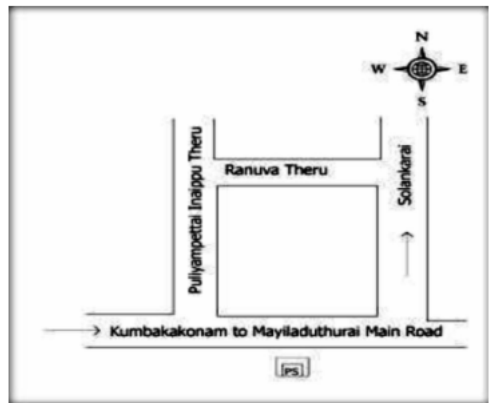

Google Map View

Polling Station Building Front View

Polling Station Front View

Cad View

Key MAP View

1 பெயர் : அரவிந்த தந்தை பெயர்: ஐயப்பன் வீட்டு எண் : 1 வயது : 23 பாலினம் : ஆண்	YVR2069714 Photo is available	2 பெயர் : மதுபாலா கணவர் பெயர்: அன்புதாசன் வீட்டு எண் : 1/6 வடக்கு தெரு வயது : 32 பாலினம் : பெண்	YVR2103331 Photo is available	3 பெயர் : திலகவதி கணவர் பெயர்: சுப்ரமணியன் வீட்டு எண் : 2 வயது : 77 பாலினம் : பெண்	YVR1576321 Photo is available
4 பெயர் : கவிதா கணவர் பெயர்: விஜயகுமார் வீட்டு எண் : 2 வயது : 44 பாலினம் : பெண்	YVR0356873 Photo is available	5 பெயர் : சங்கீதா தந்தை பெயர்: சுப்ரமணியன் வீட்டு எண் : 2 வயது : 43 பாலினம் : பெண்	DKK4167987 Photo is available	6 பெயர் : விஜயகுமார் தந்தை பெயர்: பிச்சையா வீட்டு எண் : 2 வயது : 41 பாலினம் : ஆண்	YVR0565135 Photo is available
7 பெயர் : அருள் பிரகாஷ் தந்தை பெயர்: கலியபிள்ளை வீட்டு எண் : 2 வயது : 22 பாலினம் : ஆண்	YVR2184109 Photo is available	8 பெயர் : பிரசன்னா தந்தை பெயர்: விஜயகுமார் வீட்டு எண் : 2 இராணுவ தெரு வயது : 20 பாலினம் : ஆண்	YVR2291615 Photo is available	9 பெயர் : கலியமூர்த்தி தந்தை பெயர்: பாவாடைபிள்ளை வீட்டு எண் : 3 வயது : 76 பாலினம் : ஆண்	DKK1206358 Photo is available
10 பெயர் : குணவதி கணவர் பெயர்: கலியமூர்த்தி வீட்டு எண் : 3 வயது : 61 பாலினம் : பெண்	YVR1576339 Photo is available	11 பெயர் : திருஞானம் தந்தை பெயர்: தங்கராசு வீட்டு எண் : 3 வயது : 60 பாலினம் : ஆண்	YVR1576347 Photo is available	12 பெயர் : ரேணுகா கணவர் பெயர்: திருஞானம் வீட்டு எண் : 3 வயது : 51 பாலினம் : பெண்	YVR1576354 Photo is available
13 பெயர் : கணேஷ்குமார் தந்தை பெயர்: கலியமூர்த்தி வீட்டு எண் : 3 வயது : 47 பாலினம் : ஆண்	DKK1423243 Photo is available	14 பெயர் : நிர்மலா கணவர் பெயர்: கணேஷ்குமார் வீட்டு எண் : 3 வயது : 42 பாலினம் : பெண்	DKK4302022 Photo is available	15 பெயர் : கலைவாணி தந்தை பெயர்: கலியமூர்த்தி வீட்டு எண் : 3 வயது : 38 பாலினம் : பெண்	YVR2266187 Photo is available
16 பெயர் : இலககியா கணவர் பெயர்: சரவணகுமார் வீட்டு எண் : 3 வயது : 33 பாலினம் : பெண்	YVR2069821 Photo is available	17 பெயர் : பந்தேவி தந்தை பெயர்: திருஞானம் வீட்டு எண் : 3 வயது : 32 பாலினம் : பெண்	YVR0565028 Photo is available	18 பெயர் : தமிழரசன் தந்தை பெயர்: பாலமுருகன் வீட்டு எண் : 3 வயது : 19 பாலினம் : ஆண்	YVR2307940 Photo is available
19 பெயர் : முத்து தந்தை பெயர்: கலியபெருமாள் வீட்டு எண் : 4 வயது : 52 பாலினம் : ஆண்	YVR1576362 Photo is available	20 பெயர் : குமாரவேலு தந்தை பெயர்: கலியபெருமாள் வீட்டு எண் : 4 வயது : 50 பாலினம் : ஆண்	YVR1576370 Photo is available	21 பெயர் : சூதா கணவர் பெயர்: சண்முகம் வீட்டு எண் : 4 வயது : 48 பாலினம் : பெண்	YVR0357038 Photo is available
22 பெயர் : சாந்தி கணவர் பெயர்: முத்து வீட்டு எண் : 4 வயது : 46 பாலினம் : பெண்	YVR0356915 Photo is available	23 பெயர் : ஜெயந்தி கணவர் பெயர்: ரவிச்சந்திரன் வீட்டு எண் : 4 வயது : 45 பாலினம் : பெண்	DKK1785427 Photo is available	24 பெயர் : வெங்கடேஷ் தந்தை பெயர்: முத்துகுமாரன் வீட்டு எண் : 4 வயது : 20 பாலினம் : ஆண்	YVR2257442 Photo is available
25 பெயர் : குருமூர்த்தி தந்தை பெயர்: கோதண்டபாணி வீட்டு எண் : 5 வயது : 58 பாலினம் : ஆண்	YVR1576388 Photo is available	26 பெயர் : ராதா கணவர் பெயர்: சாதசிவம் வீட்டு எண் : 5 வயது : 51 பாலினம் : பெண்	YVR0356881 Photo is available	27 பெயர் : பிரபாகரன் தந்தை பெயர்: கோதண்டபாணி வீட்டு எண் : 5 வயது : 50 பாலினம் : ஆண்	YVR1576396 Photo is available
28 பெயர் : ராதா கணவர் பெயர்: சாமிநாதன் வீட்டு எண் : 5 வயது : 48 பாலினம் : பெண்	YVR0194050 Photo is available	29 பெயர் : ராஜேஸ்வரி கணவர் பெயர்: குருமூர்த்தி வீட்டு எண் : 5 வயது : 47 பாலினம் : பெண்	DKK1780394 Photo is available	30 பெயர் : வசந்தி கணவர் பெயர்: பிரபாகரன் வீட்டு எண் : 5 வயது : 46 பாலினம் : பெண்	YVR0193037 Photo is available