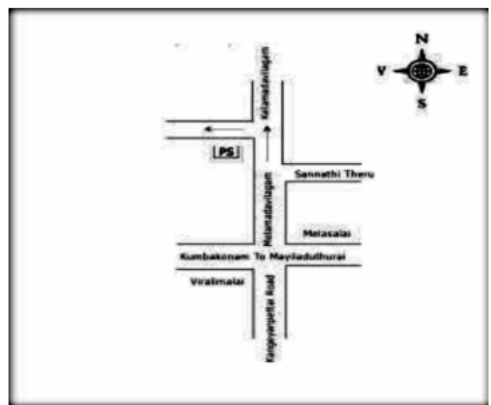

Key MAP View