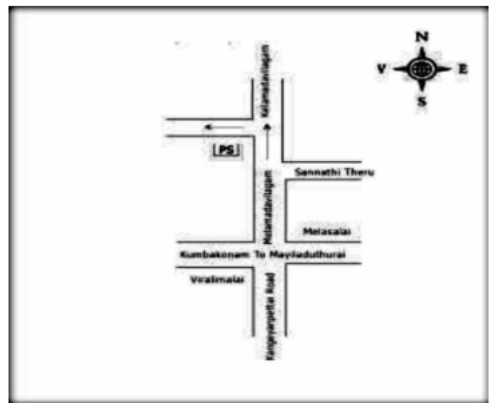

Key MAP View