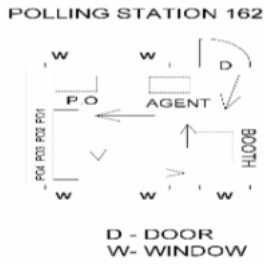

4. வாக்காளர்களின் எண்ணிக்கை

தொடங்கும் வரிசை எண்	முடியும் வரிசை எண்.	நிகர வாக்காளர்களின் எண்ணிக்கை			
		ஆண்	பெண்	மூன்றாம் பாலினம்	மொத்தம்
1	1013	477	533	0	1010

வாக்காளர் பதிவு அலுவலரின்
கையொப்பம்

Nazri Naksha

Google Map View

Polling Station Building Front View

Polling Station Front View

Cad View

Key MAP View

சட்டமன்றத் தொகுதியின் எண் மற்றும் பெயர் : 170-திருவிடைமருதூர் பிரிவு எண் மற்றும் பெயர் 1-திருடிவனம் (பே), ஆற்றங்கரை வழி நடப்பு வார்டு-15