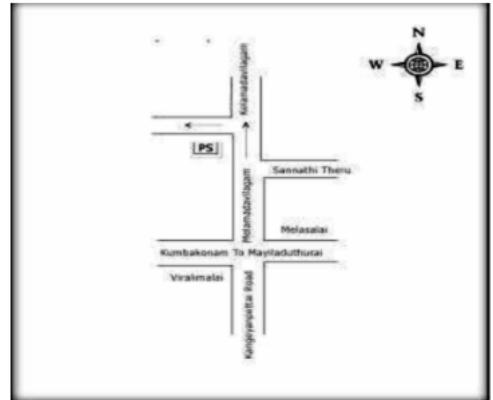

Google Map View

Polling Station Building Front View

Polling Station Front View

Cad View

Key MAP View

சட்டமன்றத் தொகுதியின் எண் மற்றும் பெயர் : 170-திருவிடைமருதூர் பிரிவு எண் மற்றும் பெயர் 1-திருடிவனம் (பே), ஆற்றங்கரை வழி நடப்பு வார்டு-15