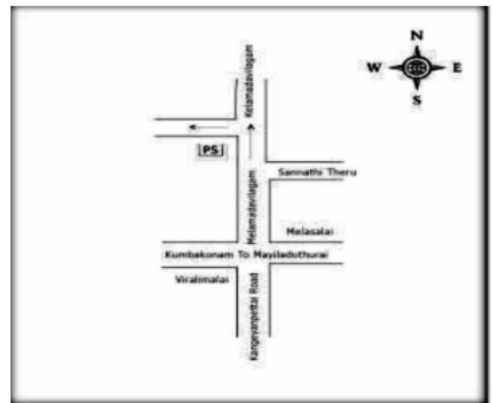

Key MAP View