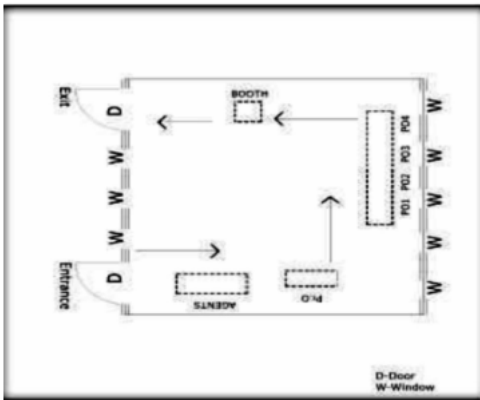

Google Map View

Polling Station Building Front View

Polling Station Front View

Cad View

Key MAP View

1	YVR2200806	பெயர் : தனலக்ஷ்மி தாயின் பெயர்: பானுமதி வீட்டு எண் : 1 வயது : 21 பாலினம் : பெண்	Photo is available	2	YVR2372720	பெயர் : சிவஜோதி அம்பலவாணன் தந்தை பெயர்: அம்பலவாணன் வீட்டு எண் : 1/97, வயது : 19 பாலினம் : பெண்	Photo is available	3	YVR2164200	பெயர் : ஆறுமுகம் தந்தை பெயர்: கண்ணன் வீட்டு எண் : 2-158 வயது : 21 பாலினம் : ஆண்	Photo is available
4	YVR0843946	பெயர் : மாதவன் தந்தை பெயர்: சேகர் வீட்டு எண் : 2-478 வயது : 29 பாலினம் : ஆண்	Photo is available	5	YVR0954792	பெயர் : சந்திரன் தந்தை பெயர்: சங்கர் வீட்டு எண் : 2-525 வயது : 27 பாலினம் : ஆண்	Photo is available	6	YVR2313344	பெயர் : சூர்யா தந்தை பெயர்: பார்த்திபன் வீட்டு எண் : 2/545 வயது : 29 பாலினம் : ஆண்	Photo is available
7	YVR2313591	பெயர் : சூர்யா தந்தை பெயர்: பார்த்திபன் வீட்டு எண் : 2/545 வயது : 29 பாலினம் : ஆண்	Photo is available	8	YVR1137371	பெயர் : ஜானகி கணவர் பெயர்: ராமகிருஷ்ணன் வீட்டு எண் : 3 வயது : 33 பாலினம் : பெண்	Photo is available	9	YVR1137355	பெயர் : விஜய சூதா தந்தை பெயர்: ராஜேஷ்குமார் வீட்டு எண் : 3 வயது : 32 பாலினம் : பெண்	Photo is available
10	YVR0104497	பெயர் : திவ்யா லெட்சுமி தந்தை பெயர்: இராஜமாணிக்கம் வீட்டு எண் : 3-2B வயது : 35 பாலினம் : பெண்	Photo is available	11	YVR0613463	பெயர் : கனீஸ் ரகுமான் தந்தை பெயர்: சையது அஹமது வீட்டு எண் : 3-21 வயது : 55 பாலினம் : ஆண்	Photo is available	12	YVR2242402	பெயர் : ஜெயலலிதா தந்தை பெயர்: ஜோதிராமலிங்கம் வீட்டு எண் : 3/28 வயது : 20 பாலினம் : பெண்	Photo is available
13	YVR2327476	பெயர் : சங்கீதா இதரர் பெயர்: சாந்தி வீட்டு எண் : 3/39 வயது : 29 பாலினம் : பெண்	Photo is available	14	YVR0398503	பெயர் : ஜெயபால் தந்தை பெயர்: காளிமுத்து வீட்டு எண் : 3-66 வயது : 58 பாலினம் : ஆண்	Photo is available	15	YVR0398164	பெயர் : செல்வி கணவர் பெயர்: ஜெயபால் வீட்டு எண் : 3-66 வயது : 49 பாலினம் : பெண்	Photo is available
16	YVR2327559	பெயர் : ராஜ்மோஹன் தாயின் பெயர்: சாந்தி வீட்டு எண் : 3/93 வயது : 35 பாலினம் : ஆண்	Photo is available	17	YVR0398636	பெயர் : ஜெயபிரகாஷ் தந்தை பெயர்: ராஜராமன் வீட்டு எண் : 3-93A வயது : 36 பாலினம் : ஆண்	Photo is available	18	YVR1137330	பெயர் : கோபிநாத் தந்தை பெயர்: கோவிந்தராஜன் வீட்டு எண் : 3/100 வயது : 72 பாலினம் : ஆண்	Photo is available
19	YVR0843912	பெயர் : கோமதி கணவர் பெயர்: மணிகண்டன் வீட்டு எண் : 3-100 வயது : 39 பாலினம் : பெண்	Photo is available	20	YVR1049600	பெயர் : சுவேதா ர தந்தை பெயர்: ரவிசந்திரன் வீட்டு எண் : 3/188-3 வயது : 26 பாலினம் : பெண்	Photo is available	21	YVR1014356	பெயர் : ஜெயமதி தந்தை பெயர்: மாரிமுத்து வீட்டு எண் : 3-406 வயது : 26 பாலினம் : பெண்	Photo is available
22	DKK4305066	பெயர் : ராம்தினேஷ் தந்தை பெயர்: புவனேஸ்வரன் வீட்டு எண் : 3-408 வயது : 36 பாலினம் : ஆண்	Photo is available	23	YVR0104505	பெயர் : திவ்யா தந்தை பெயர்: கணேசன் வீட்டு எண் : 3-408 வயது : 35 பாலினம் : பெண்	Photo is available	24	JBS2300432	பெயர் : புனிதா சுதர்சன் கணவர் பெயர்: சுதர்சன் சந்திரசேகர் வீட்டு எண் : 3/417 வயது : 39 பாலினம் : பெண்	Photo is available
25	DKK4079224	பெயர் : மகேந்தர் தந்தை பெயர்: சந்திரசேகரன் வீட்டு எண் : 3-417 வயது : 39 பாலினம் : ஆண்	Photo is available	26	YVR0522292	பெயர் : ஆன்ந்த் தந்தை பெயர்: அண்ணாஆதவன் வீட்டு எண் : 3-426 வயது : 32 பாலினம் : ஆண்	Photo is available	27	YVR1049683	பெயர் : ராஜா தந்தை பெயர்: காசிநாதன் வீட்டு எண் : 3/460 வயது : 44 பாலினம் : ஆண்	Photo is available
28	YVR0999508	பெயர் : யுவராஜா கா தந்தை பெயர்: காசிநாதன் வீட்டு எண் : 3-460 வயது : 39 பாலினம் : ஆண்	Photo is available	29	YVR2359719	பெயர் : ரேகா தெ கணவர் பெயர்: யுவராஜா வீட்டு எண் : 3/460 வயது : 38 பாலினம் : பெண்	Photo is available	30	YVR0398172	பெயர் : நடராஜன் தந்தை பெயர்: ரெங்கநாதன் வீட்டு எண் : 3-482 வயது : 33 பாலினம் : ஆண்	Photo is available