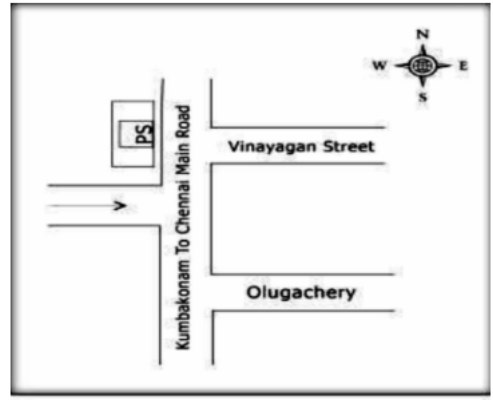

Key MAP View