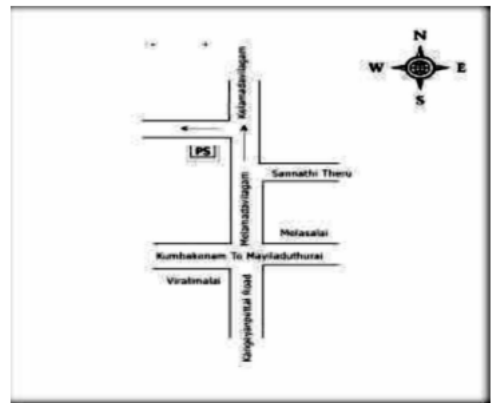

Key MAP View