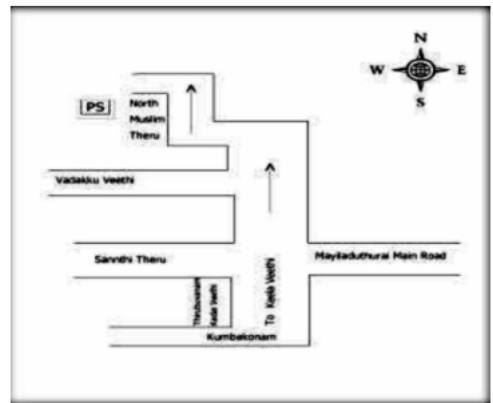

Google Map View

Polling Station Building Front View

Polling Station Front View

Cad View

Key MAP View

சட்டமன்றத் தொகுதியின் எண் மற்றும் பெயர் : 170-திருவிடைமருதூர்
பிரிவு எண் மற்றும் பெயர் 1-திருபுவனம் (பே), வடக்கு முஸ்லீம் தெரு வா எண்-3