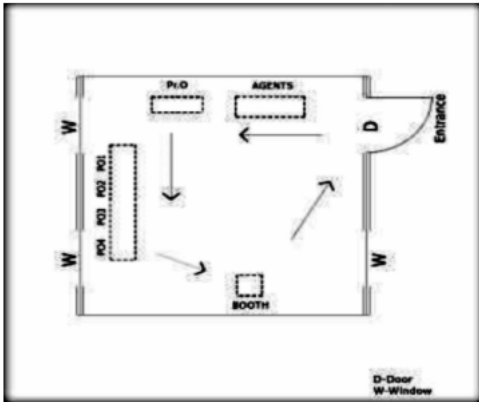

Google Map View

Polling Station Building Front View

Polling Station Front View

Cad View

Key MAP View

சட்டமன்றத் தொகுதியின் எண் மற்றும் பெயர் : 170-திருவிடைமருதூர்
பிரிவு எண் மற்றும் பெயர் 1-திருபுவனம் (பே), மேல வள்ளுவர் தெரு வார்டு-7