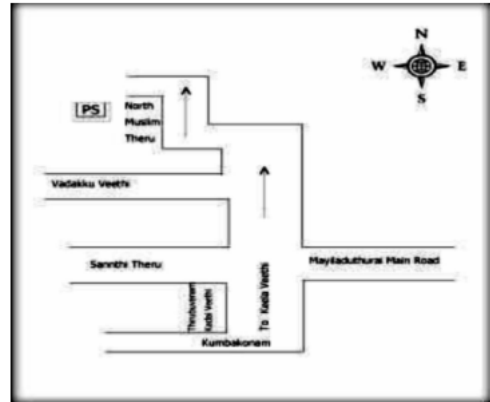

Google Map View

Polling Station Building Front View

Polling Station Front View

Cad View

Key MAP View

சட்டமன்றத் தொகுதியின் எண் மற்றும் பெயர் : 170-திருவிடைமருதூர்
பிரிவு எண் மற்றும் பெயர் 1-திருபுவனம் (பே), மேல வள்ளுவர் தெரு வார்டு-7