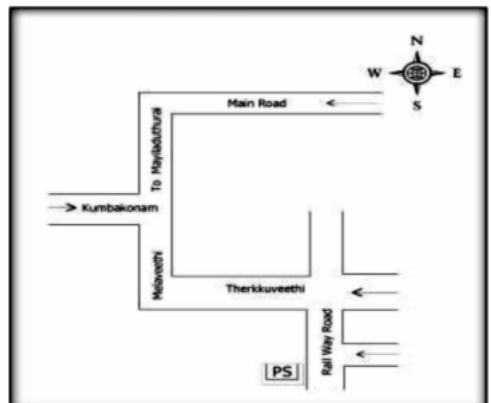

**3. வாக்குச் சாவடியின் விவரங்கள்**

<p><b>வாக்குச் சாவடியின் எண் மற்றும் பெயர் :</b></p> <p>190 - திருவாடுதுறை ஆதீனம் மேல்நிலைப்பள்ளி தெற்கு கட்டிடம் அறை எண் 3 வடக்கு பார்த்த கட்டிடம், திருவிடைமருதூர் 612104</p> <p><b>வாக்குச் சாவடியின் முகவரி :</b></p> <p>திருவாடுதுறை ஆதீனம் மேல்நிலைப்பள்ளி தெற்கு கட்டிடம் அறை எண் 3 வடக்கு பார்த்த கட்டிடம், திருவிடைமருதூர் 612104</p>	<p><b>வாக்குச் சாவடியின் வகைப்பாடு (ஆண்/பெண்/பொது)</b></p> <p><b>துணை வாக்குச் சாவடிகளின் எண்ணிக்கை :</b></p>	<p><b>பொது</b></p> <p style="font-size: 24px;">0</p>
--	---	--

Google Map View

Polling Station Building Front View

Elevation

Polling Station Front View

Elevation

Cad View

D-Door  
W-Window

Key MAP View