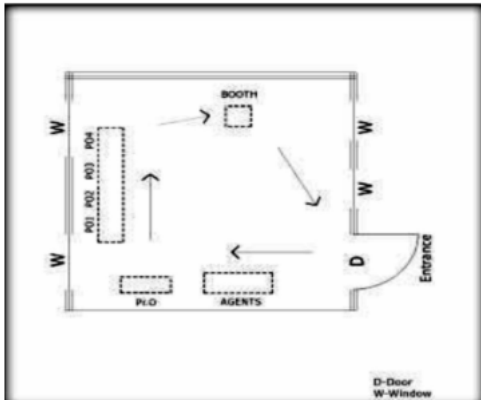

Google Map View

Polling Station Building Front View

Polling Station Front View

Cad View

Key MAP View

சட்டமன்றத் தொகுதியின் எண் மற்றும் பெயர் : 170-திருவிடைமருதூர்  
பிரிவு எண் மற்றும் பெயர் 1-திருவிடைமருதூர் (பே), தெற்குவீதி வா எண்-9