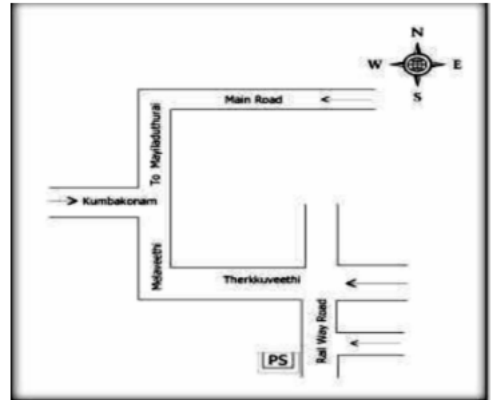

Google Map View

Polling Station Building Front View

Polling Station Front View

Cad View

Key MAP View

சட்டமன்றத் தொகுதியின் எண் மற்றும் பெயர் : 170-திருவிடைமருதூர்  
பிரிவு எண் மற்றும் பெயர் 1-திருவிடைமருதூர் (பே), தெற்குவீதி வா எண்-9