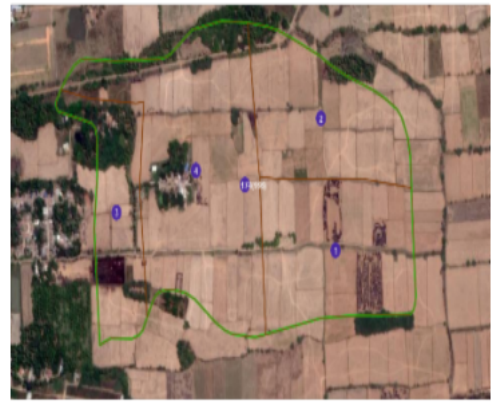

Google Map View