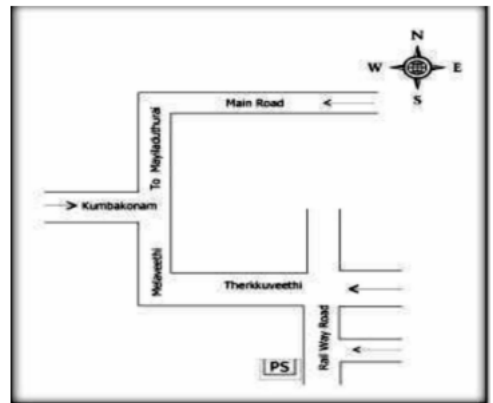

Google Map View

Polling Station Building Front View

Elevation

Polling Station Front View

Elevation

Cad View

Key MAP View

1 பெயர் : தவமணி கணவர் பெயர்: செந்தில்குமார் வீட்டு எண் : 1 வயது : 40 பாலினம் : பெண் Photo is available	YVR0603993	2 பெயர் : நதியா கணவர் பெயர்: ராஜா வீட்டு எண் : 1 வயது : 37 பாலினம் : பெண் Photo is available	YVR1040260	3 பெயர் : உமாமகேஸ்வரி கணவர் பெயர்: வத்தியனாதன் வீட்டு எண் : 1 வயது : 35 பாலினம் : பெண் Photo is available	YVR0226431
4 பெயர் : மங்கையகரசி கணவர் பெயர்: தமிழரசன் வீட்டு எண் : 1 வயது : 34 பாலினம் : பெண் Photo is available	YVR0570168	5 பெயர் : பிரகதீஸ்வரி கணவர் பெயர்: ராமதாஸ் வீட்டு எண் : 1 வயது : 33 பாலினம் : பெண் Photo is available	YVR0978932	6 பெயர் : வைரவன் தந்தை பெயர்: காசிநாதன் வீட்டு எண் : 1 வயது : 29 பாலினம் : ஆண் Photo is available	YVR0945378
7 பெயர் : சேசவரத்தினி தந்தை பெயர்: முருகேசன் வீட்டு எண் : 1 வயது : 28 பாலினம் : பெண் Photo is available	YVR0922302	8 பெயர் : பிரேமநாத் தந்தை பெயர்: ஆசைத்தம்பி வீட்டு எண் : 1 வயது : 28 பாலினம் : ஆண் Photo is available	YVR1032077	9 பெயர் : சுபாஷ் தந்தை பெயர்: பாஸ்கர் வீட்டு எண் : 1 வயது : 27 பாலினம் : ஆண் Photo is available	YVR0978999
10 பெயர் : ஸ்டீபன் ராஜ் தந்தை பெயர்: சாமிநாதன் வீட்டு எண் : 1 வயது : 21 பாலினம் : ஆண் Photo is available	YVR2188704	11 பெயர் : சாமிநாதன் தந்தை பெயர்: துரைராஜ் வீட்டு எண் : 1A வயது : 41 பாலினம் : ஆண் Photo is available	DKK4303236	12 பெயர் : சகுந்தலா கணவர் பெயர்: நரியன் வீட்டு எண் : 2 வயது : 89 பாலினம் : பெண் Photo is available	YVR1554351
13 பெயர் : தங்கவேல் தந்தை பெயர்: தாகப்பன் வீட்டு எண் : 2 வயது : 74 பாலினம் : ஆண் Photo is available	YVR1554369	14 பெயர் : கங்கையம்மாள் கணவர் பெயர்: துரைராஜ் வீட்டு எண் : 2 வயது : 69 பாலினம் : பெண் Photo is available	YVR1554377	15 பெயர் : பெருமாள் தந்தை பெயர்: வினையத்தான் வீட்டு எண் : 2 வயது : 67 பாலினம் : ஆண் Photo is available	DKK1803295
16 பெயர் : பன்னீர்செல்வம் தந்தை பெயர்: தம்புசாமி வீட்டு எண் : 2 வயது : 64 பாலினம் : ஆண் Photo is available	YVR1554385	17 பெயர் : பத்மினி கணவர் பெயர்: பன்னீர்செல்வம் வீட்டு எண் : 2 வயது : 59 பாலினம் : பெண் Photo is available	YVR1554393	18 பெயர் : ரமேஷ் தந்தை பெயர்: நரியன் வீட்டு எண் : 2 வயது : 51 பாலினம் : ஆண் Photo is available	YVR1554401
19 பெயர் : மைதிலி தந்தை பெயர்: சீனிவாசன் வீட்டு எண் : 2 வயது : 47 பாலினம் : பெண் Photo is available	DKK1164870	20 பெயர் : ராஜா தந்தை பெயர்: பக்கிரிசாமி வீட்டு எண் : 2 வயது : 47 பாலினம் : ஆண் Photo is available	YVR1040427	21 பெயர் : வனிதா கணவர் பெயர்: சமிநாதன் வீட்டு எண் : 2 வயது : 41 பாலினம் : பெண் Photo is available	YVR0198218
22 பெயர் : கரண் தந்தை பெயர்: முருகேசன் வீட்டு எண் : 2A வயது : 27 பாலினம் : ஆண் Photo is available	YVR1013556	23 பெயர் : சுபாஷ் தந்தை பெயர்: பாஸ்கர் வீட்டு எண் : 2ஏ வயது : 25 பாலினம் : பெண் Photo is available	YVR2005841	24 பெயர் : சதாசிவன் தந்தை பெயர்: குமார் வீட்டு எண் : 2ஏ வயது : 23 பாலினம் : ஆண் Photo is available	YVR2094795
25 பெயர் : ஆகாஷ் தந்தை பெயர்: பாஸ்கர் வீட்டு எண் : 2ஏ வயது : 23 பாலினம் : ஆண் Photo is available	YVR2188647	26 பெயர் : பிரசன்னா தந்தை பெயர்: குமார் வீட்டு எண் : 2ஏ வயது : 22 பாலினம் : ஆண் Photo is available	YVR2188605	27 பெயர் : மீனாட்சி தந்தை பெயர்: குமார் வீட்டு எண் : 2ஏ வயது : 20 பாலினம் : பெண் Photo is available	YVR2242568
28 பெயர் : அனுசுயா கணவர் பெயர்: உமாசந்திரன் வீட்டு எண் : 2-A வயது : 40 பாலினம் : பெண் Photo is available	YVR0521781	29 பெயர் : செல்வராசு தந்தை பெயர்: கந்தன் வீட்டு எண் : 3 வயது : 73 பாலினம் : ஆண் Photo is available	YVR1554419	30 பெயர் : செளந்திரவல்லி கணவர் பெயர்: தங்கவேலு வீட்டு எண் : 3 வயது : 66 பாலினம் : பெண் Photo is available	YVR1554427