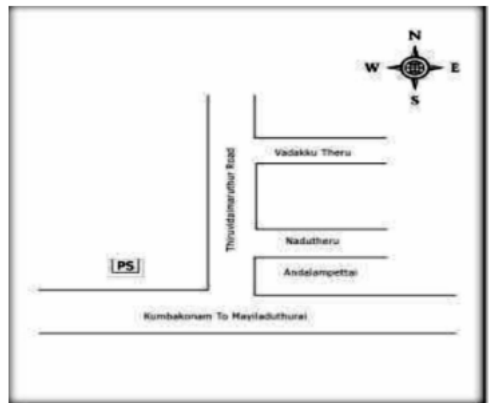

**3. வாக்குச் சாவடியின் விவரங்கள்**

<b>வாக்குச் சாவடியின் எண் மற்றும் பெயர் :</b> 196 - ஊராட்சி ஒன்றிய தொடக்கப்பள்ளி, வடக்கு பார்த்த கட்டிடம், ஆண்டலாம்பேட்டை, திருவிடைமருதூர் 612104	<b>வாக்குச் சாவடியின் வகைப்பாடு (ஆண்/பெண்/பொது)</b>	<b>பொது</b>
<b>வாக்குச் சாவடியின் முகவரி :</b> ஊராட்சி ஒன்றிய தொடக்கப்பள்ளி, வடக்கு பார்த்த கட்டிடம், ஆண்டலாம்பேட்டை, திருவிடைமருதூர் 612104	<b>துணை வாக்குச் சாவடிகளின் எண்ணிக்கை :</b>	0

Google Map View

Polling Station Building Front View

Elevation

Polling Station Front View

Elevation

Cad View

D-Door  
W-Window

Key MAP View