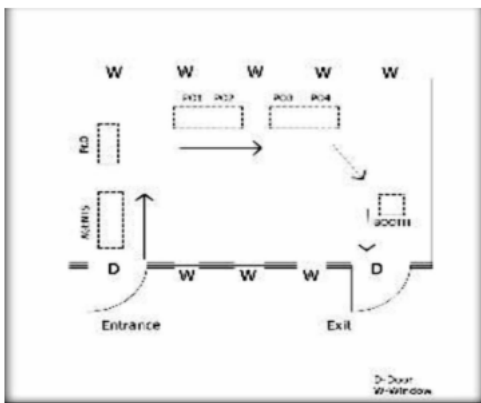

Google Map View

Polling Station Building Front View

Polling Station Front View

Cad View

Key MAP View

சட்டமன்றத் தொகுதியின் எண் மற்றும் பெயர் : 170-திருவிடைமருதூர்
பிரிவு எண் மற்றும் பெயர் 1-திருவிடைமருதூர் (பே), தெற்கு எடத்தெரு வார்டு-1