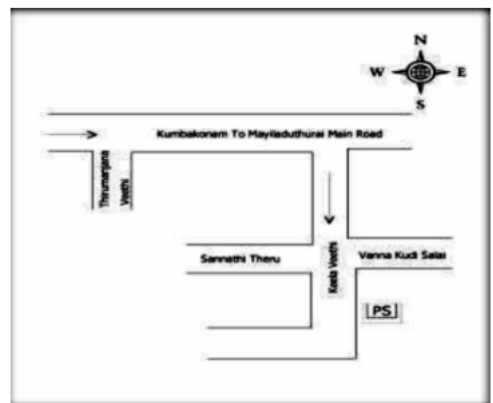

Google Map View

Polling Station Building Front View

Polling Station Front View

Cad View

Key MAP View

சட்டமன்றத் தொகுதியின் எண் மற்றும் பெயர் : 170-திருவிடைமருதூர்
பிரிவு எண் மற்றும் பெயர் 1-திருவிடைமருதூர் (பே), தெற்கு எடத்தெரு வார்டு-1