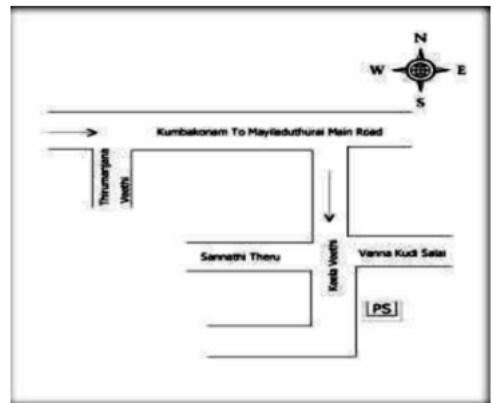

Google Map View

Polling Station Building Front View

Polling Station Front View

Cad View

Key MAP View

1 பெயர் : நாகராசன் தந்தை பெயர்: சாமிநாதன் வீட்டு எண் : 1 வயது : 72 பாலினம் : ஆண்	YVR1582329	Photo is available	2 பெயர் : ராஜலெட்சுமி கணவர் பெயர்: நாகராசன் வீட்டு எண் : 1 வயது : 67 பாலினம் : பெண்	YVR1582337	Photo is available	3 பெயர் : குமார் தந்தை பெயர்: அய்யாசாமி வீட்டு எண் : 1 வயது : 62 பாலினம் : ஆண்	YVR0464784	Photo is available
4 பெயர் : தியாகராஜன் தந்தை பெயர்: நாகராஜன் வீட்டு எண் : 1 வயது : 45 பாலினம் : ஆண்	DKK4107314	Photo is available	5 பெயர் : புஷ்பராஜ் தந்தை பெயர்: ராமநாதன் வீட்டு எண் : 1 வயது : 41 பாலினம் : ஆண்	YVR0825372	Photo is available	6 பெயர் : மகேஸ்ராஜன் தந்தை பெயர்: நாகராஜன் வீட்டு எண் : 1 வயது : 41 பாலினம் : ஆண்	YVR0226902	Photo is available
7 பெயர் : செளமியா தந்தை பெயர்: குமார் வீட்டு எண் : 1/2 வயது : 26 பாலினம் : பெண்	YVR2001659	Photo is available	S2 8 பெயர் : ரம்யா தந்தை பெயர்: குமார் வீட்டு எண் : 1-26 வயது : 28 பாலினம் : பெண்	YVR0922799	Photo is available	9 பெயர் : நீதீஷ் தந்தை பெயர்: ரவிந்தர் வீட்டு எண் : 1/9எஸ் வயது : 23 பாலினம் : ஆண்	YVR2075802	Photo is available
10 பெயர் : ராஜு தந்தை பெயர்: பெரியசாமி வீட்டு எண் : 1-24எஸ் வயது : 48 பாலினம் : ஆண்	YVR2001766	Photo is available	11 பெயர் : கன்னகி கணவர் பெயர்: முருகன் வீட்டு எண் : 1-33 வயது : 37 பாலினம் : பெண்	YVR0662130	Photo is available	12 பெயர் : மணிகண்டன் தந்தை பெயர்: ராஜு வீட்டு எண் : 1ஏ-2 வயது : 38 பாலினம் : ஆண்	YVR2094084	Photo is available
13 பெயர் : ரேகா கணவர் பெயர்: மணிகண்டன் வீட்டு எண் : 1ஏ-2 வயது : 37 பாலினம் : பெண்	YVR2075893	Photo is available	14 பெயர் : ஜெயந்தி கணவர் பெயர்: தியாகராஜன் வீட்டு எண் : 1B வயது : 39 பாலினம் : பெண்	YVR0662205	Photo is available	15 பெயர் : பிரபு தந்தை பெயர்: நாகராஜன் வீட்டு எண் : 1B-1 வயது : 42 பாலினம் : ஆண்	YVR0124180	Photo is available
16 பெயர் : விஜயலெட்சுமி கணவர் பெயர்: கோபு வீட்டு எண் : 2 வயது : 81 பாலினம் : பெண்	YVR1582345	Photo is available	17 பெயர் : பார்த்தசாரதி தந்தை பெயர்: கோபு வீட்டு எண் : 2 வயது : 54 பாலினம் : ஆண்	YVR1582352	Photo is available	18 பெயர் : ஜானகிராமன் தந்தை பெயர்: கோபு வீட்டு எண் : 2 வயது : 52 பாலினம் : ஆண்	DKK1177195	Photo is available
19 பெயர் : சாந்தி கணவர் பெயர்: பார்த்தசாரதி வீட்டு எண் : 2 வயது : 45 பாலினம் : பெண்	DKK4211298	Photo is available	20 பெயர் : சின்னப்பிள்ளை சாமி அய்யா தந்தை பெயர்: சண்முக சுந்தரம் வீட்டு எண் : 2/1 வயது : 73 பாலினம் : ஆண்	YVR0326918	Photo is available	21 பெயர் : சுதா கார்த்தி கணவர் பெயர்: கார்த்தி வீட்டு எண் : 2/9 வயது : 32 பாலினம் : பெண்	YVR1150390	Photo is available
22 பெயர் : விமலா கணவர் பெயர்: குமார் வீட்டு எண் : 2A வயது : 49 பாலினம் : பெண்	YVR1582360	Photo is available	#2 23 பெயர் : லட்சுமி செல்வராஜ் கணவர் பெயர்: செல்வராஜ் வீட்டு எண் : 2A வயது : 47 பாலினம் : பெண்	YVR0201228	Photo is available	24 பெயர் : சங்கீதா சத்யராஜ் கணவர் பெயர்: சத்யராஜ் வீட்டு எண் : 2ஏ வயது : 25 பாலினம் : பெண்	YVR2111698	Photo is available
25 பெயர் : புவனேஸ்வரி தந்தை பெயர்: கலியமுர்த்தி வீட்டு எண் : 3/18 வயது : 23 பாலினம் : பெண்	YVR2133155	Photo is available	26 பெயர் : திருச்செல்வி தந்தை பெயர்: அன்பழகன் வீட்டு எண் : 3ஏ வயது : 23 பாலினம் : பெண்	YVR2002095	Photo is available	27 பெயர் : கலா கணவர் பெயர்: ராமச்சந்திரன் வீட்டு எண் : 4 வயது : 59 பாலினம் : பெண்	DKK1820018	Photo is available
28 பெயர் : சிவகுமார் தந்தை பெயர்: நாராயணன் வீட்டு எண் : 4 வயது : 44 பாலினம் : ஆண்	YVR0200279	Photo is available	29 பெயர் : கீதா கணவர் பெயர்: சுந்தர் வீட்டு எண் : 4 வயது : 43 பாலினம் : பெண்	YVR0360990	Photo is available	30 பெயர் : கலைவாணி கணவர் பெயர்: சிவகுமார் வீட்டு எண் : 4 வயது : 36 பாலினம் : பெண்	YVR0662270	Photo is available