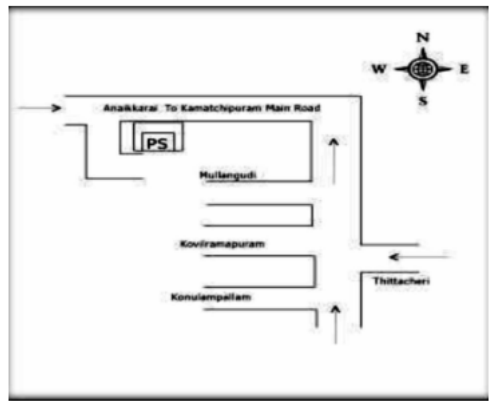

Google Map View

Polling Station Building Front View

Polling Station Front View

Cad View

Key MAP View

சட்டமன்றத் தொகுதியின் எண் மற்றும் பெயர் : 170-திருவிடைமருதூர்  
பிரிவு எண் மற்றும் பெயர் 1-மேலக்காட்டுர் (வ.கி) மற்றும் (ஊ), மனக்குன்னம் தெரு வார்டு-2