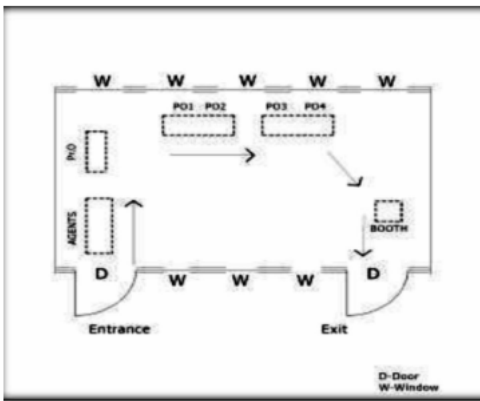

Google Map View

Polling Station Building Front View

Polling Station Front View

Cad View

Key MAP View

சட்டமன்றத் தொகுதியின் எண் மற்றும் பெயர் : 170-திருவிடைமருதூர்  
பிரிவு எண் மற்றும் பெயர் 1-மேலக்காட்டுர் (வ.கி) மற்றும் (ஊ), மனக்குன்னம் தெரு வார்டு-2