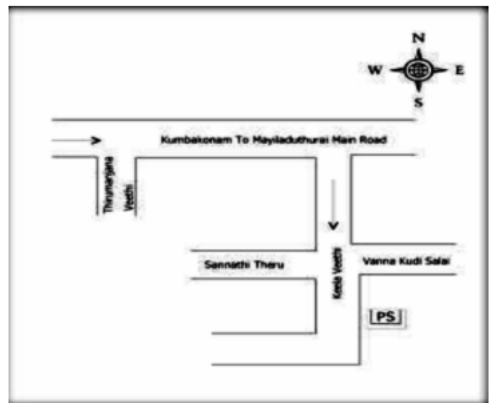

வாக்காளர் பதிவு அலுவலரின்
கையொப்பம்

Nazri Naksha

Google Map View

Polling Station Building Front View

Polling Station Front View

Cad View

Key MAP View

சட்டமன்றத் தொகுதியின் எண் மற்றும் பெயர் : 170-திருவிடைமருதூர்
பிரிவு எண் மற்றும் பெயர் 1-திருவிடைமருதூர் (பே), இழுப்பணித் தெரு--வார்டு2