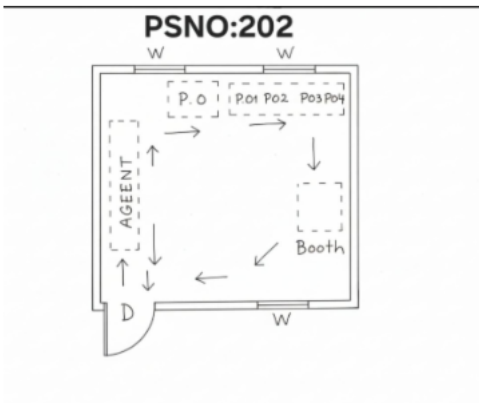

Google Map View

Polling Station Building Front View

Polling Station Front View

Cad View

Key MAP View

சட்டமன்றத் தொகுதியின் எண் மற்றும் பெயர் : 170-திருவிடைமருதூர் பிரிவு எண் மற்றும் பெயர் 1-திருவிடைமருதூர் (பே), கீழ் மடவிளாகம் வார்டு10