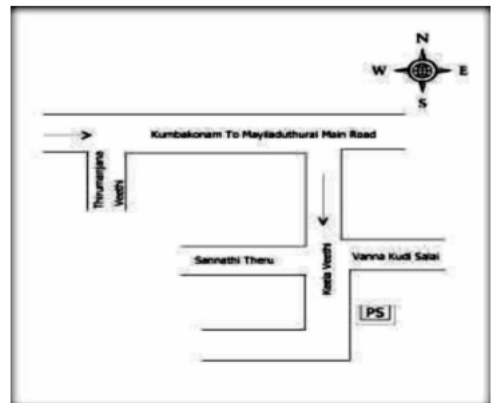

Google Map View

Polling Station Building Front View

Polling Station Front View

Cad View

Key MAP View

சட்டமன்றத் தொகுதியின் எண் மற்றும் பெயர் : 170-திருவிடைமருதூர் பிரிவு எண் மற்றும் பெயர் 1-திருவிடைமருதூர் (பே), கீழ் மடவிளாகம் வார்டு10