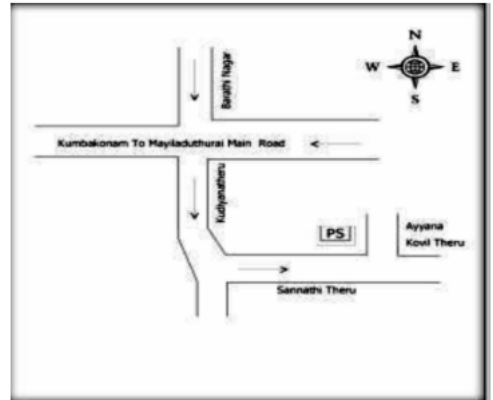

**3. வாக்குச் சாவடியின் விவரங்கள்**

<p><b>வாக்குச் சாவடியின் எண் மற்றும் பெயர் :</b></p> <p>203 - உதவிபெறும் தொடக்கப்பள்ளி ,கிழக்கு பகுதி , வடக்கு பார்த்த கட்டிடம், வாணாபுரம் 612101</p> <p><b>வாக்குச் சாவடியின் முகவரி :</b></p> <p>உதவிபெறும் தொடக்கப்பள்ளி, கிழக்கு பகுதி , வடக்கு பார்த்த கட்டிடம், வாணாபுரம் 612101</p>	<p><b>வாக்குச் சாவடியின் வகைப்பாடு (ஆண்/பெண்/பொது)</b></p>	<p><b>பொது</b></p>
	<p><b>துணை வாக்குச் சாவடிகளின் எண்ணிக்கை :</b></p>	<p>0</p>

Elevation

Polling Station Front View

Elevation

Cad View

D-Door  
W-Window

Key MAP View

சட்டமன்றத் தொகுதியின் எண் மற்றும் பெயர் : 170-திருவிடைமருதூர் பிரிவு எண் மற்றும் பெயர் 1-கோவிந்தபுரம் (வ.கி) மற்றும் (ஊ), ஒத்தத் தெரு வார்டு-1