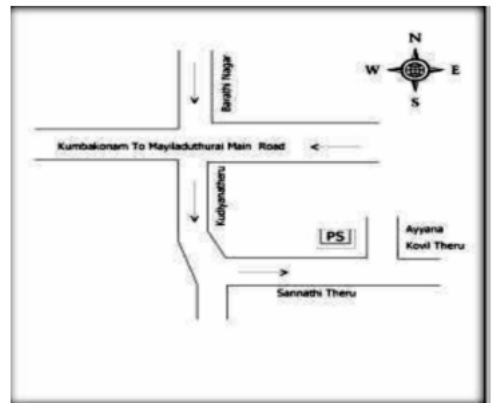

Key MAP View