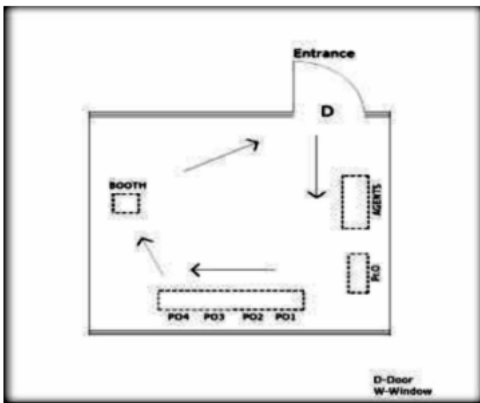

கையொப்பம்

Nazri Naksha

Google Map View

Polling Station Building Front View

Polling Station Front View

Cad View

Key MAP View

சட்டமன்றத் தொகுதியின் எண் மற்றும் பெயர் : 170-திருவிடைமருதூர் பிரிவு எண் மற்றும் பெயர் 1-கோவிந்தபுரம் (வ.கி) மற்றும் (ஊ), பாரதி நகர் வார்டு-2