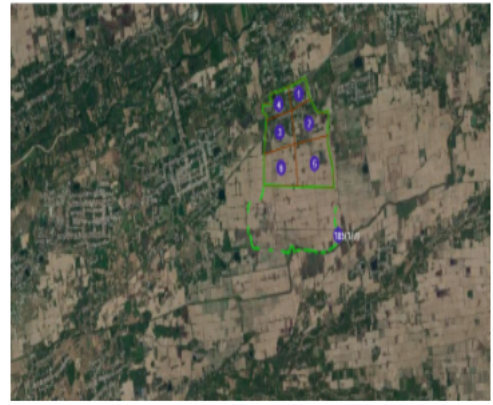

**3. வாக்குச் சாவடியின் விவரங்கள்**

<p><b>வாக்குச் சாவடியின் எண் மற்றும் பெயர் :</b></p> <p>206 - அரசு உயர்நிலைப்பள்ளி, தெற்கு பார்த்த மேற்கு கட்டிடம், வண்ணக்குடி 612101</p> <p><b>வாக்குச் சாவடியின் முகவரி :</b></p> <p>அரசு உயர்நிலைப்பள்ளி, தெற்கு பார்த்த மேற்கு கட்டிடம், வண்ணக்குடி 612101</p>	<p><b>வாக்குச் சாவடியின் வகைப்பாடு (ஆண்/பெண்/பொது)</b></p>	<p><b>பொது</b></p>
	<p><b>துணை வாக்குச் சாவடிகளின் எண்ணிக்கை :</b></p>	<p>0</p>

**4. வாக்காளர்களின் எண்ணிக்கை**

தொடங்கும் வரிசை எண்	முடியும் வரிசை எண்.	நிகர வாக்காளர்களின் எண்ணிக்கை			
		ஆண்	பெண்	மூன்றாம் பாலினம்	மொத்தம்
1	642	322	317	0	639

கையொப்பம்

Nazri Naksha

Google Map View

Polling Station Building Front View

Polling Station Front View

Cad View

Key MAP View

சட்டமன்றத் தொகுதியின் எண் மற்றும் பெயர் : 170-திருவிடைமருதூர் பிரிவு எண் மற்றும் பெயர் 1-மகாதானபுரம் (வ.கி) வண்ணக்குடி (ஊ), வாணாபுரம்-வார்டு1

பாகம் எண் : 206