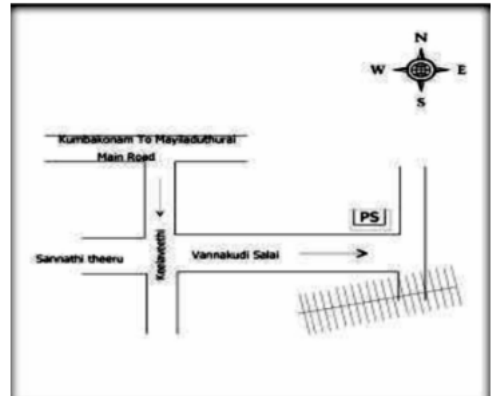

Key MAP View