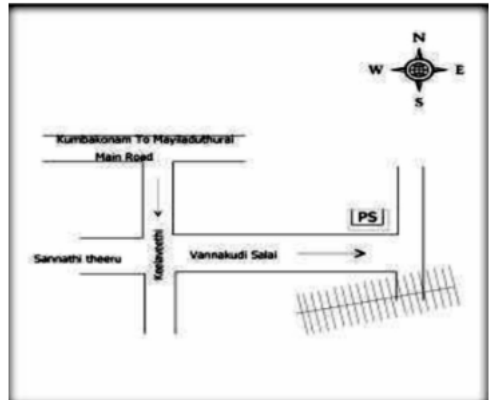

Key MAP View