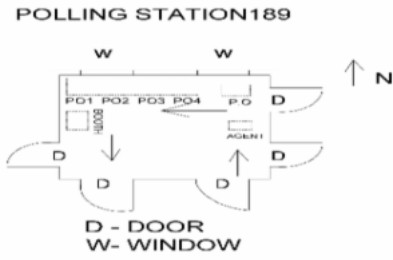

Google Map View

Polling Station Building Front View

Polling Station Front View

Cad View

Key MAP View

சட்டமன்றத் தொகுதியின் எண் மற்றும் பெயர் : 170-திருவிடைமருதூர்
பிரிவு எண் மற்றும் பெயர் 1-ஆடுதுறை (பே), பிள்ளையார் கோவில் தெரு வார்டு-8