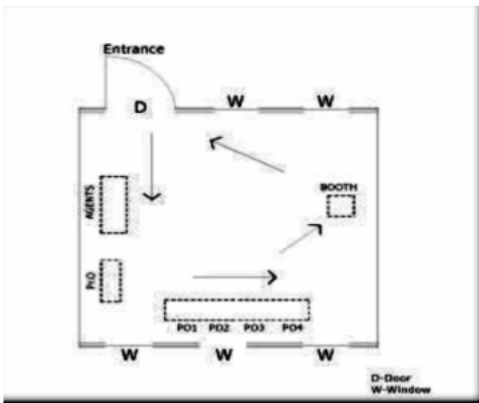

Google Map View

Polling Station Building Front View

Polling Station Front View

Cad View

Key MAP View

சட்டமன்றத் தொகுதியின் எண் மற்றும் பெயர் : 170-திருவிடைமருதூர்
பிரிவு எண் மற்றும் பெயர் 1-கோயில் ராமபுரம் (வ.கி) மற்றும் (ஊ), செருகடம்பூர் வார்டு-1