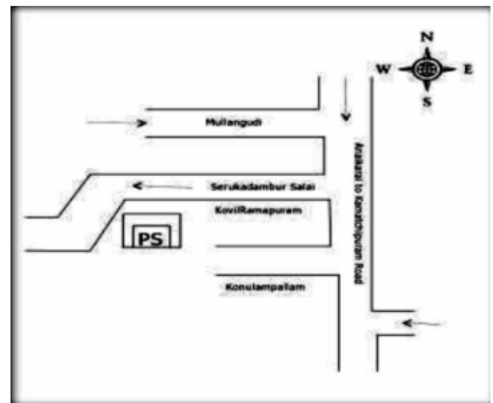

Google Map View

Polling Station Building Front View

Polling Station Front View

Cad View

Key MAP View

சட்டமன்றத் தொகுதியின் எண் மற்றும் பெயர் : 170-திருவிடைமருதூர்
பிரிவு எண் மற்றும் பெயர் 1-கோயில் ராமபுரம் (வ.கி) மற்றும் (ஊ), செருகடம்பூர் வார்டு-1