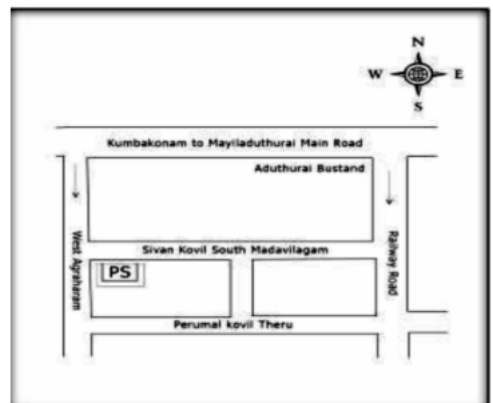

Key MAP View