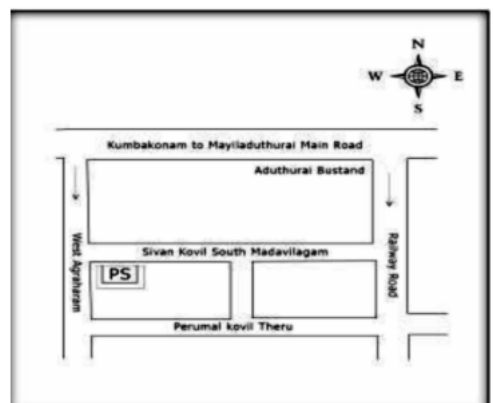

Key MAP View