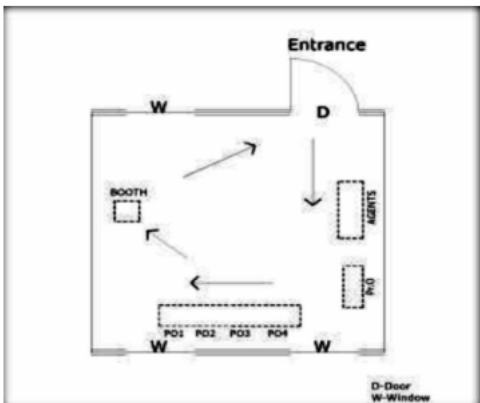

Google Map View

Polling Station Building Front View

Polling Station Front View

Cad View

Key MAP View

1 பெயர் : திலகவதி தந்தை பெயர்: சம்மந்தம் வீட்டு எண் : 0 வயது : 36 பாலினம் : பெண் Photo is available	YVR1116615	2 பெயர் : அசோதை கணவர் பெயர்: விஜயேந்திரன் வீட்டு எண் : 1 வயது : 52 பாலினம் : பெண் Photo is available	YVR0074153	3 பெயர் : குமார் தந்தை பெயர்: சுவாமினாதன் வீட்டு எண் : 1 வயது : 52 பாலினம் : ஆண் Photo is available	YVR0471391
S 4 பெயர் : கிருஷ்ணவேணி கணவர் பெயர்: அற்புதராஜ் வீட்டு எண் : 1 வயது : 43 பாலினம் : பெண் DELETED Photo is available	YVR0384859	5 பெயர் : சுவாமினாதன் தந்தை பெயர்: கலியபெருமாள் வீட்டு எண் : 1 வயது : 35 பாலினம் : ஆண் Photo is available	YVR0471524	6 பெயர் : முருகன் தந்தை பெயர்: கலியபெருமாள் வீட்டு எண் : 2 வயது : 51 பாலினம் : ஆண் Photo is available	YVR0147157
7 பெயர் : குமார் தந்தை பெயர்: கலியபெருமாள் வீட்டு எண் : 2 வயது : 49 பாலினம் : ஆண் Photo is available	YVR1632371	8 பெயர் : கணேஷ் தந்தை பெயர்: கலியபெருமாள் வீட்டு எண் : 2 வயது : 44 பாலினம் : ஆண் Photo is available	YVR0073627	9 பெயர் : நாகலெட்சுமி தாயின் பெயர்: குணசுந்தரி வீட்டு எண் : 2 வயது : 42 பாலினம் : பெண் Photo is available	YVR0666511
10 பெயர் : சுபாஷினி தந்தை பெயர்: சுபாநாயகம் வீட்டு எண் : 2/1 வயது : 23 பாலினம் : பெண் Photo is available	YVR2001972	11 பெயர் : கார்த்திகேயன் தந்தை பெயர்: சுப்ரமணியன் வீட்டு எண் : 2/2 வயது : 27 பாலினம் : ஆண் Photo is available	YVR1112143	12 பெயர் : பிரியங்கா தந்தை பெயர்: ரவி வீட்டு எண் : 4 வயது : 34 பாலினம் : பெண் Photo is available	YVR0205906
13 பெயர் : பிரதாப் தந்தை பெயர்: துரைசாமி வீட்டு எண் : 4 வயது : 24 பாலினம் : ஆண் Photo is available	YVR2134641	14 பெயர் : மாலதி கணவர் பெயர்: கணபதி வீட்டு எண் : 4/9 வயது : 39 பாலினம் : பெண் Photo is available	YVR2134658	15 பெயர் : சரண்யா கணவர் பெயர்: கணேஷ் வீட்டு எண் : 4/1e 27/42 வயது : 33 பாலினம் : பெண் Photo is available	YVR1112242
16 பெயர் : அண்ணாமலை தந்தை பெயர்: ராதாகிருஷ்ணன் ராதாகிருஷ்ணன் வீட்டு எண் : 6/61 வயது : 49 பாலினம் : ஆண் Photo is available	DKK1226752	17 பெயர் : சமீரா பரீன் தந்தை பெயர்: முஹமத் ரபிக் வீட்டு எண் : 6பி வயது : 22 பாலினம் : பெண் Photo is available	YVR2134633	18 பெயர் : பாசில் அஹமத் தந்தை பெயர்: சர்புதீன் வீட்டு எண் : 6எீ வயது : 23 பாலினம் : ஆண் Photo is available	YVR2003705
19 பெயர் : சிவக்குமார் தந்தை பெயர்: கோபால் வீட்டு எண் : 7 வயது : 27 பாலினம் : ஆண் Photo is available	YVR1038447	20 பெயர் : அமுதா கணவர் பெயர்: செல்வராஜ் வீட்டு எண் : 8, வயது : 55 பாலினம் : பெண் Photo is available	YVR1637818	21 பெயர் : மணிகண்டன் தந்தை பெயர்: செல்வராஜ் வீட்டு எண் : 8 வயது : 32 பாலினம் : ஆண் Photo is available	YVR0471334
22 பெயர் : சிபகத் தந்தை பெயர்: ரசூல்மியான் வீட்டு எண் : 9 வயது : 81 பாலினம் : ஆண் Photo is available	YVR1632389	23 பெயர் : சித்ரா கணவர் பெயர்: செல்வம் வீட்டு எண் : 9 வயது : 44 பாலினம் : பெண் Photo is available	YVR0283929	24 பெயர் : ராதா கணவர் பெயர்: கல்யாணம் வீட்டு எண் : 10 வயது : 67 பாலினம் : பெண் Photo is available	YVR1632405
25 பெயர் : அன்பழகன் தந்தை பெயர்: கல்யாணம் வீட்டு எண் : 10 வயது : 48 பாலினம் : ஆண் Photo is available	DKK1736362	26 பெயர் : செந்தில் தந்தை பெயர்: கல்யாணம் வீட்டு எண் : 10 வயது : 48 பாலினம் : ஆண் Photo is available	DKK1736354	27 பெயர் : அசோகன் தந்தை பெயர்: கல்யாணம் வீட்டு எண் : 10 வயது : 45 பாலினம் : ஆண் Photo is available	DKK1351469
28 பெயர் : செல்வி கணவர் பெயர்: செந்தில் வீட்டு எண் : 10 வயது : 42 பாலினம் : பெண் Photo is available	YVR0666602	29 பெயர் : ரமேஷ் குமார் தந்தை பெயர்: கணேசன் வீட்டு எண் : 10/33 வயது : 21 பாலினம் : ஆண் Photo is available	YVR2194660	30 பெயர் : விஜயகுமார் தந்தை பெயர்: வைத்தியநாதன் வீட்டு எண் : 11 வயது : 80 பாலினம் : ஆண் Photo is available	YVR1632413