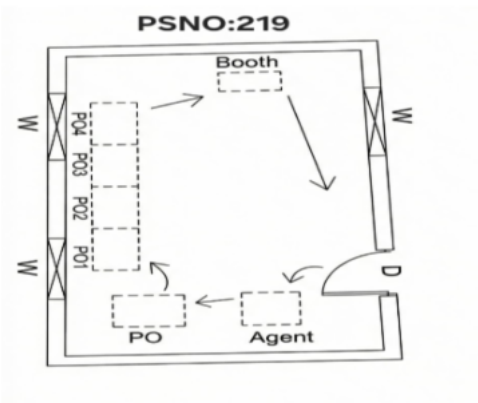

Google Map View

Polling Station Building Front View

Polling Station Front View

Cad View

Key MAP View

சட்டமன்றத் தொகுதியின் எண் மற்றும் பெயர் : 170-திருவிடைமருதூர் பிரிவு எண் மற்றும் பெயர் 1-ஆடுதுறை (பே), பாளையம் சுத்தி தெரு வார்டு-7