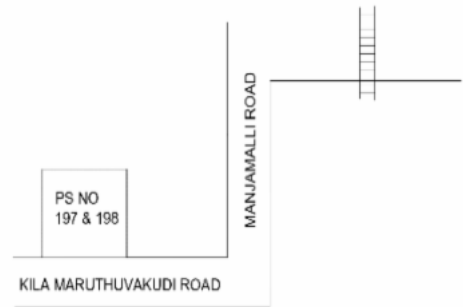

Google Map View

Polling Station Building Front View

Polling Station Front View

Cad View

Key MAP View

சட்டமன்றத் தொகுதியின் எண் மற்றும் பெயர் : 170-திருவிடைமருதூர் பிரிவு எண் மற்றும் பெயர் 1-ஆடுதுறை (பே), பாளையம் சுத்தி தெரு வார்டு-7