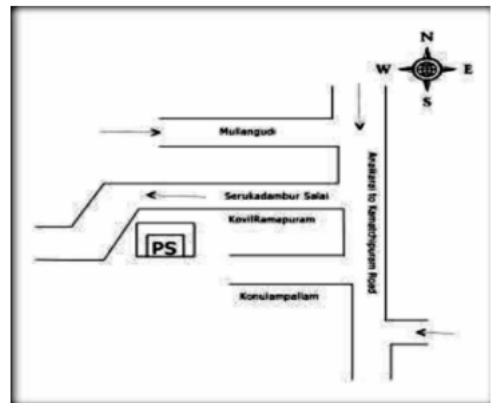

Google Map View

Polling Station Building Front View

Polling Station Front View

Cad View

Key MAP View

1 பெயர் : பேபி சர்மிளா கணவர் பெயர்: வினோத் வீட்டு எண் : 1 வயது : 33 பாலினம் : பெண் Photo is available	YVR1050731	2 பெயர் : மங்கயர்கரசி கணவர் பெயர்: இளையராஜா வீட்டு எண் : 2 வயது : 42 பாலினம் : பெண் Photo is available	YVR0242974	3 பெயர் : அனிதா கணவர் பெயர்: ரமேஷ் வீட்டு எண் : 2-14 வயது : 36 பாலினம் : பெண் Photo is available	YVR0243048
4 பெயர் : சுருதி தந்தை பெயர்: பாஸ்கர் வீட்டு எண் : 2-14A வயது : 33 பாலினம் : பெண் Photo is available	YVR0399667	5 பெயர் : சரிதா கணவர் பெயர்: மதியழகன் வீட்டு எண் : 2-56 வயது : 39 பாலினம் : பெண் Photo is available	YVR0242925	6 பெயர் : மகாதேவி கணவர் பெயர்: மாரிமுத்து வீட்டு எண் : 8-1 வயது : 42 பாலினம் : பெண் Photo is available	YVR0399550
7 பெயர் : பேபி கணவர் பெயர்: சீனிவாசன் வீட்டு எண் : 47-B வயது : 43 பாலினம் : பெண் Photo is available	YVR0399428	8 பெயர் : அன்புமணி தந்தை பெயர்: மோகன் வீட்டு எண் : 108ஏ வயது : 20 பாலினம் : ஆண் Photo is available	YVR2269017	9 பெயர் : நவீன் தந்தை பெயர்: அன்பழகன் வீட்டு எண் : 210 வயது : 25 பாலினம் : ஆண் Photo is available	YVR1050467
10 பெயர் : சேரன் தந்தை பெயர்: கலியமூர்த்தி வீட்டு எண் : 256 வயது : 44 பாலினம் : ஆண் Photo is available	YVR0242990	11 பெயர் : சங்கீதா கணவர் பெயர்: சேரன் வீட்டு எண் : 256 வயது : 41 பாலினம் : பெண் Photo is available	YVR0399659	12 பெயர் : செயலட்சுமி கணவர் பெயர்: கோவிந்தராசன் வீட்டு எண் : 260 வயது : 66 பாலினம் : பெண் Photo is available	YVR1195262
13 பெயர் : ரமேஷ் தந்தை பெயர்: கோவிந்தராசன் வீட்டு எண் : 260 வயது : 51 பாலினம் : ஆண் Photo is available	YVR1195270	14 பெயர் : சரஸ்வதி கணவர் பெயர்: மணி வீட்டு எண் : 261 வயது : 68 பாலினம் : பெண் Photo is available	YVR1195288	15 பெயர் : செல்வக்குமார் தாயின் பெயர்: சரஸ்வதி வீட்டு எண் : 261 வயது : 41 பாலினம் : ஆண் Photo is available	YVR0243022
16 பெயர் : மோகனா கணவர் பெயர்: செல்வகுமார் வீட்டு எண் : 261 வயது : 36 பாலினம் : பெண் Photo is available	YVR0530535	17 பெயர் : பாஸ்கர் தந்தை பெயர்: அப்பாதுரை வீட்டு எண் : 262 வயது : 61 பாலினம் : ஆண் Photo is available	DKK1489137	18 பெயர் : தினேஷ்ராஜ் பாஸ்கர் தந்தை பெயர்: பாஸ்கர் வீட்டு எண் : 262,வடக்கு தெரு, வயது : 31 பாலினம் : ஆண் Photo is available	YVR0699140
19 பெயர் : செல்வதுரை தந்தை பெயர்: ஆறுமுகம் வீட்டு எண் : 264 வயது : 56 பாலினம் : ஆண் Photo is available	YVR1195296	20 பெயர் : சசிசுமார் கணவர் பெயர்: செல்வதுரை வீட்டு எண் : 264 வயது : 52 பாலினம் : பெண் Photo is available	YVR1195304	21 பெயர் : கலைச்செல்வி தந்தை பெயர்: செல்வதுரை வீட்டு எண் : 264 வயது : 32 பாலினம் : பெண் Photo is available	YVR0530170
22 பெயர் : வெங்கடேஷ் தந்தை பெயர்: செல்வதுரை வீட்டு எண் : 264 வயது : 29 பாலினம் : ஆண் Photo is available	YVR0743773	23 பெயர் : அம்சவல்லி கணவர் பெயர்: ஜெகன்னாதன் வீட்டு எண் : 265 வயது : 63 பாலினம் : பெண் Photo is available	YVR1195312	24 பெயர் : சசிசுமார் தந்தை பெயர்: ஜெகநாதன் வீட்டு எண் : 265 வயது : 45 பாலினம் : ஆண் Photo is available	DKK1365881
25 பெயர் : புவனேஷ்வரி கணவர் பெயர்: சசிசுமார் வீட்டு எண் : 265 வயது : 42 பாலினம் : பெண் Photo is available	YVR0399519	26 பெயர் : தேவகி கணவர் பெயர்: மணிமாறன் வீட்டு எண் : 268 வயது : 68 பாலினம் : பெண் Photo is available	YVR1195320	27 பெயர் : மாரிமுத்து தந்தை பெயர்: சாமிநாதன் வீட்டு எண் : 270 வயது : 51 பாலினம் : ஆண் Photo is available	YVR1195346
28 பெயர் : உஷா கணவர் பெயர்: ராமராஜன் வீட்டு எண் : 270 ஏ4 வயது : 36 பாலினம் : பெண் Photo is available	YVR2164697	29 பெயர் : மதியழகன் தந்தை பெயர்: கலியமூர்த்தி வீட்டு எண் : 271 வயது : 52 பாலினம் : ஆண் Photo is available	YVR1195353	30 பெயர் : சபா கணவர் பெயர்: அன்பழகன் வீட்டு எண் : 271 வயது : 47 பாலினம் : பெண் Photo is available	DKK1489145