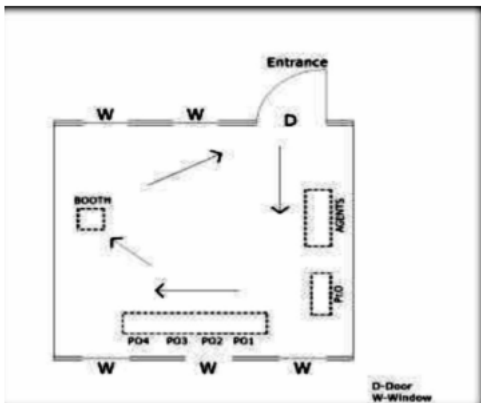

Google Map View

Polling Station Building Front View

Polling Station Front View

Cad View

Key MAP View

1 பெயர் : பேபி சர்மிளா கணவர் பெயர்: வினோத் வீட்டு எண் : 1 வயது : 33 பாலினம் : பெண் Photo is available	YVR1050731	2 பெயர் : மங்கயர்கரசி கணவர் பெயர்: இளையராஜா வீட்டு எண் : 2 வயது : 42 பாலினம் : பெண் Photo is available	YVR0242974	3 பெயர் : அனிதா கணவர் பெயர்: ரமேஷ் வீட்டு எண் : 2-14 வயது : 36 பாலினம் : பெண் Photo is available	YVR0243048
4 பெயர் : சுருதி தந்தை பெயர்: பாஸ்கர் வீட்டு எண் : 2-14A வயது : 33 பாலினம் : பெண் Photo is available	YVR0399667	5 பெயர் : சரிதா கணவர் பெயர்: மதியழகன் வீட்டு எண் : 2-56 வயது : 39 பாலினம் : பெண் Photo is available	YVR0242925	6 பெயர் : மகாதேவி கணவர் பெயர்: மாரிமுத்து வீட்டு எண் : 8-1 வயது : 42 பாலினம் : பெண் Photo is available	YVR0399550
7 பெயர் : பேபி கணவர் பெயர்: சீனிவாசன் வீட்டு எண் : 47-B வயது : 43 பாலினம் : பெண் Photo is available	YVR0399428	8 பெயர் : அன்புமணி தந்தை பெயர்: மோகன் வீட்டு எண் : 108ஏ வயது : 20 பாலினம் : ஆண் Photo is available	YVR2269017	9 பெயர் : நவீன் தந்தை பெயர்: அன்பழகன் வீட்டு எண் : 210 வயது : 25 பாலினம் : ஆண் Photo is available	YVR1050467
10 பெயர் : சேரன் தந்தை பெயர்: கலியமூர்த்தி வீட்டு எண் : 256 வயது : 44 பாலினம் : ஆண் Photo is available	YVR0242990	11 பெயர் : சங்கீதா கணவர் பெயர்: சேரன் வீட்டு எண் : 256 வயது : 41 பாலினம் : பெண் Photo is available	YVR0399659	12 பெயர் : செயலட்சுமி கணவர் பெயர்: கோவிந்தராசன் வீட்டு எண் : 260 வயது : 66 பாலினம் : பெண் Photo is available	YVR1195262
13 பெயர் : ரமேஷ் தந்தை பெயர்: கோவிந்தராசன் வீட்டு எண் : 260 வயது : 51 பாலினம் : ஆண் Photo is available	YVR1195270	14 பெயர் : சரஸ்வதி கணவர் பெயர்: மணி வீட்டு எண் : 261 வயது : 68 பாலினம் : பெண் Photo is available	YVR1195288	15 பெயர் : செல்வக்குமார் தாயின் பெயர்: சரஸ்வதி வீட்டு எண் : 261 வயது : 41 பாலினம் : ஆண் Photo is available	YVR0243022
16 பெயர் : மோகனா கணவர் பெயர்: செல்வகுமார் வீட்டு எண் : 261 வயது : 36 பாலினம் : பெண் Photo is available	YVR0530535	17 பெயர் : பாஸ்கர் தந்தை பெயர்: அப்பாதுரை வீட்டு எண் : 262 வயது : 61 பாலினம் : ஆண் Photo is available	DKK1489137	18 பெயர் : தினேஷ்ராஜ் பாஸ்கர் தந்தை பெயர்: பாஸ்கர் வீட்டு எண் : 262,வடக்கு தெரு, வயது : 31 பாலினம் : ஆண் Photo is available	YVR0699140
19 பெயர் : செல்வதுரை தந்தை பெயர்: ஆறுமுகம் வீட்டு எண் : 264 வயது : 56 பாலினம் : ஆண் Photo is available	YVR1195296	20 பெயர் : சசிசுமார் கணவர் பெயர்: செல்வதுரை வீட்டு எண் : 264 வயது : 52 பாலினம் : பெண் Photo is available	YVR1195304	21 பெயர் : கலைச்செல்வி தந்தை பெயர்: செல்வதுரை வீட்டு எண் : 264 வயது : 32 பாலினம் : பெண் Photo is available	YVR0530170
22 பெயர் : வெங்கடேஷ் தந்தை பெயர்: செல்வதுரை வீட்டு எண் : 264 வயது : 29 பாலினம் : ஆண் Photo is available	YVR0743773	23 பெயர் : அம்சவல்லி கணவர் பெயர்: ஜெகன்னாதன் வீட்டு எண் : 265 வயது : 63 பாலினம் : பெண் Photo is available	YVR1195312	24 பெயர் : சசிசுமார் தந்தை பெயர்: ஜெகநாதன் வீட்டு எண் : 265 வயது : 45 பாலினம் : ஆண் Photo is available	DKK1365881
25 பெயர் : புவனேஷ்வரி கணவர் பெயர்: சசிசுமார் வீட்டு எண் : 265 வயது : 42 பாலினம் : பெண் Photo is available	YVR0399519	26 பெயர் : தேவகி கணவர் பெயர்: மணிமாறன் வீட்டு எண் : 268 வயது : 68 பாலினம் : பெண் Photo is available	YVR1195320	27 பெயர் : மாரிமுத்து தந்தை பெயர்: சாமிநாதன் வீட்டு எண் : 270 வயது : 51 பாலினம் : ஆண் Photo is available	YVR1195346
28 பெயர் : உஷா கணவர் பெயர்: ராமராஜன் வீட்டு எண் : 270 ஏ4 வயது : 36 பாலினம் : பெண் Photo is available	YVR2164697	29 பெயர் : மதியழகன் தந்தை பெயர்: கலியமூர்த்தி வீட்டு எண் : 271 வயது : 52 பாலினம் : ஆண் Photo is available	YVR1195353	30 பெயர் : சபா கணவர் பெயர்: அன்பழகன் வீட்டு எண் : 271 வயது : 47 பாலினம் : பெண் Photo is available	DKK1489145