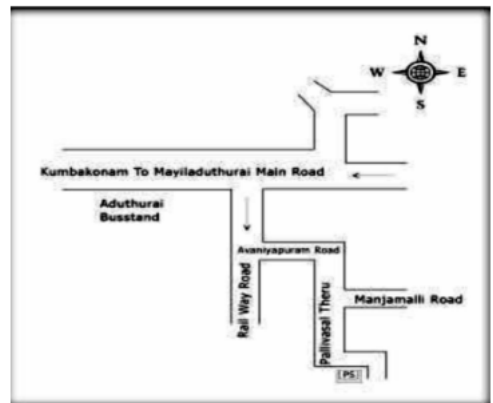

Key MAP View