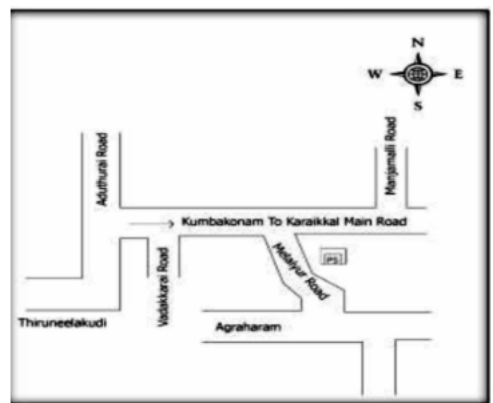

Key MAP View