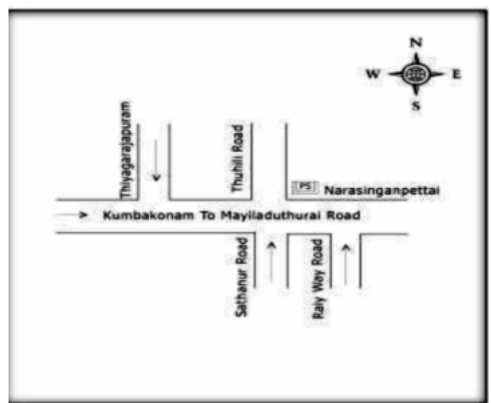

Key MAP View