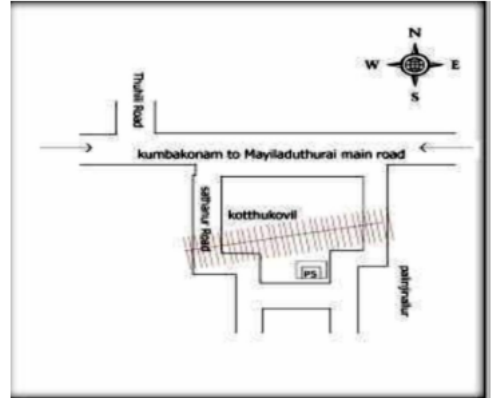

Key MAP View