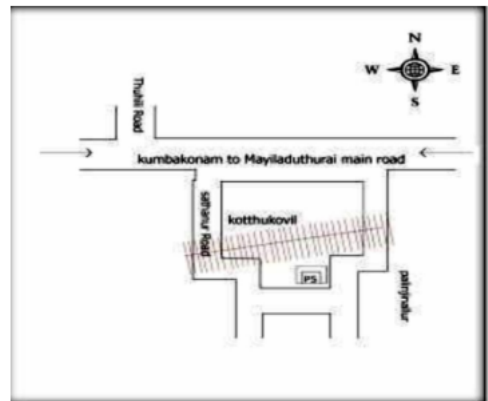

Key MAP View