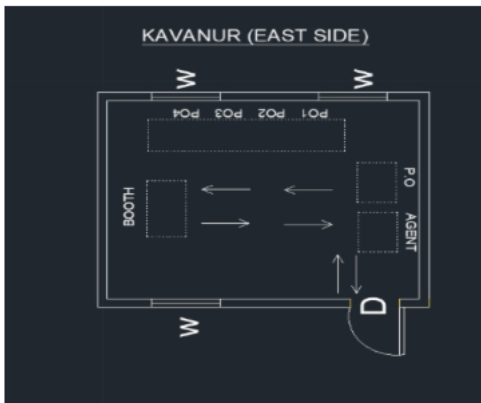

Google Map View

Polling Station Building Front View

Polling Station Front View

Cad View

Key MAP View

1 பெயர் : சுகுணா -- கணவர் பெயர்: மகாலிங்கம் வீட்டு எண் : 1 வயது : 62 பாலினம் : பெண்	YVR0806497 Photo is available	2 பெயர் : திரிபுரசுந்தரி தந்தை பெயர்: கோவிந்தன் வீட்டு எண் : 1 வயது : 40 பாலினம் : பெண்	YVR0373613 Photo is available	3 பெயர் : முத்துச்செல்வன் தாயின் பெயர்: ரெங்கநாதன் வீட்டு எண் : 1 வயது : 36 பாலினம் : ஆண்	YVR0009050 Photo is available
4 பெயர் : மீனா கணவர் பெயர்: பாண்டியன் வீட்டு எண் : 1 வயது : 30 பாலினம் : பெண்	YVR1050814 Photo is available	5 பெயர் : நித்யபிரியா தந்தை பெயர்: பாலு வீட்டு எண் : 1 வயது : 27 பாலினம் : பெண்	YVR0955161 Photo is available	6 பெயர் : ஜெயலட்சுமி கணவர் பெயர்: ரங்கநாதன் வீட்டு எண் : 1/1 வயது : 73 பாலினம் : பெண்	YVR1203017 Photo is available
7 பெயர் : அனீதா கணவர் பெயர்: சரவணன் வீட்டு எண் : 1-10 வயது : 45 பாலினம் : பெண்	YVR0008839 Photo is available	8 பெயர் : சுரேஷ்குமார் தாயின் பெயர்: சுகுணா வீட்டு எண் : 1/13ஏ வயது : 43 பாலினம் : ஆண்	YVR2018430 Photo is available	9 பெயர் : அமிர்தகௌரி கணவர் பெயர்: செந்தில் வீட்டு எண் : 1-17 வயது : 44 பாலினம் : பெண்	YVR0341735 Photo is available
10 பெயர் : கலாவதி கணவர் பெயர்: மலைக்கொழுந்து வீட்டு எண் : 1-415 வயது : 74 பாலினம் : பெண்	YVR1212588 Photo is available	11 பெயர் : ஞானசுந்தரி கணவர் பெயர்: உமாபாலன் வீட்டு எண் : 1-GL வயது : 45 பாலினம் : பெண்	YVR0400200 Photo is available	12 பெயர் : விஷ்ணு தந்தை பெயர்: சங்கரன் வீட்டு எண் : 2/415 வயது : 24 பாலினம் : ஆண்	YVR2091601 Photo is available
13 பெயர் : தமயந்தி கணவர் பெயர்: ராசலிங்கம் வீட்டு எண் : 3 வயது : 65 பாலினம் : பெண்	YVR1203033 Photo is available	14 பெயர் : ரமேஷ் தந்தை பெயர்: ராஜலிங்கம் வீட்டு எண் : 3 வயது : 43 பாலினம் : ஆண்	DKK1355510 Photo is available	15 பெயர் : மகேஸ்வரி தந்தை பெயர்: ராஜலிங்கம் வீட்டு எண் : 3-2 வயது : 40 பாலினம் : பெண்	YVR0008862 Photo is available
16 பெயர் : பரமேஸ்வரி கணவர் பெயர்: ரமேஷ் வீட்டு எண் : 3.2 வயது : 28 பாலினம் : பெண்	YVR1050780 Photo is available	17 பெயர் : கலையரசி கணவர் பெயர்: மகாலிங்கம் வீட்டு எண் : 4 வயது : 69 பாலினம் : பெண்	YVR1203058 Photo is available	18 பெயர் : செல்லம்மாள் கணவர் பெயர்: முத்து வீட்டு எண் : 5 வயது : 68 பாலினம் : பெண்	YVR1203074 Photo is available
19 பெயர் : மீனாபாய் கணவர் பெயர்: ரவி வீட்டு எண் : 5 வயது : 40 பாலினம் : பெண்	YVR0399683 Photo is available	20 பெயர் : சத்யா கணவர் பெயர்: கபதில்வரன் வீட்டு எண் : 5 வயது : 28 பாலினம் : பெண்	YVR2091353 Photo is available	21 பெயர் : கபதீஸ்வரன் தந்தை பெயர்: முத்து வீட்டு எண் : 5-3 வயது : 39 பாலினம் : ஆண்	YVR0008854 Photo is available
22 பெயர் : முருகன் தாயின் பெயர்: முத்து வீட்டு எண் : 5-3 வயது : 37 பாலினம் : ஆண்	YVR0008821 Photo is available	23 பெயர் : கௌசல்யா கணவர் பெயர்: முருகன் வீட்டு எண் : 5/3 வயது : 26 பாலினம் : பெண்	YVR2164796 Photo is available	24 பெயர் : கோவிந்தராசன் தந்தை பெயர்: ரத்தினம் வீட்டு எண் : 6 வயது : 64 பாலினம் : ஆண்	YVR1203082 Photo is available
25 பெயர் : செல்வி கணவர் பெயர்: கோவிந்தராசன் வீட்டு எண் : 6 வயது : 54 பாலினம் : பெண்	YVR1203090 Photo is available	26 பெயர் : ராஜேஷ்குமார் தந்தை பெயர்: கோவிந்தராஜ் வீட்டு எண் : 6 வயது : 32 பாலினம் : ஆண்	YVR0399691 Photo is available	27 பெயர் : விஜயக்குமார் தந்தை பெயர்: கோவிந்தராசு வீட்டு எண் : 6 வயது : 29 பாலினம் : ஆண்	YVR0844944 Photo is available
28 பெயர் : லட்சுமி கணவர் பெயர்: பிச்சை வீட்டு எண் : 7 வயது : 71 பாலினம் : பெண்	YVR1203108 Photo is available	29 பெயர் : மாரியம்மாள் கணவர் பெயர்: தங்கராசன் வீட்டு எண் : 8 வயது : 70 பாலினம் : பெண்	YVR1203116 Photo is available	30 பெயர் : திலகவதி தந்தை பெயர்: துரைராஜ் வீட்டு எண் : 8 வயது : 50 பாலினம் : பெண்	DKK1411677 Photo is available