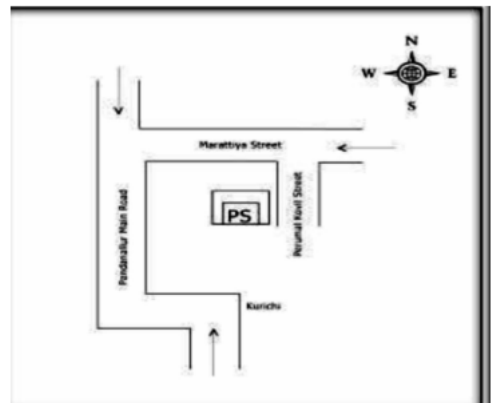

Google Map View

Polling Station Building Front View

Polling Station Front View

Cad View

Key MAP View

1 பெயர் : சுகுணா -- கணவர் பெயர்: மகாலிங்கம் வீட்டு எண் : 1 வயது : 62 பாலினம் : பெண்	YVR0806497 Photo is available	2 பெயர் : திரிபுரசுந்தரி தந்தை பெயர்: கோவிந்தன் வீட்டு எண் : 1 வயது : 40 பாலினம் : பெண்	YVR0373613 Photo is available	3 பெயர் : முத்துச்செல்வன் தாயின் பெயர்: ரெங்கநாதன் வீட்டு எண் : 1 வயது : 36 பாலினம் : ஆண்	YVR0009050 Photo is available
4 பெயர் : மீனா கணவர் பெயர்: பாண்டியன் வீட்டு எண் : 1 வயது : 30 பாலினம் : பெண்	YVR1050814 Photo is available	5 பெயர் : நித்யபிரியா தந்தை பெயர்: பாலு வீட்டு எண் : 1 வயது : 27 பாலினம் : பெண்	YVR0955161 Photo is available	6 பெயர் : ஜெயலட்சுமி கணவர் பெயர்: ரங்கநாதன் வீட்டு எண் : 1/1 வயது : 73 பாலினம் : பெண்	YVR1203017 Photo is available
7 பெயர் : அனீதா கணவர் பெயர்: சரவணன் வீட்டு எண் : 1-10 வயது : 45 பாலினம் : பெண்	YVR0008839 Photo is available	8 பெயர் : சுரேஷ்குமார் தாயின் பெயர்: சுகுணா வீட்டு எண் : 1/13ஏ வயது : 43 பாலினம் : ஆண்	YVR2018430 Photo is available	9 பெயர் : அமிர்தகௌரி கணவர் பெயர்: செந்தில் வீட்டு எண் : 1-17 வயது : 44 பாலினம் : பெண்	YVR0341735 Photo is available
10 பெயர் : கலாவதி கணவர் பெயர்: மலைக்கொழுந்து வீட்டு எண் : 1-415 வயது : 74 பாலினம் : பெண்	YVR1212588 Photo is available	11 பெயர் : ஞானசுந்தரி கணவர் பெயர்: உமாபாலன் வீட்டு எண் : 1-GL வயது : 45 பாலினம் : பெண்	YVR0400200 Photo is available	12 பெயர் : விஷ்ணு தந்தை பெயர்: சங்கரன் வீட்டு எண் : 2/415 வயது : 24 பாலினம் : ஆண்	YVR2091601 Photo is available
13 பெயர் : தமயந்தி கணவர் பெயர்: ராசலிங்கம் வீட்டு எண் : 3 வயது : 65 பாலினம் : பெண்	YVR1203033 Photo is available	14 பெயர் : ரமேஷ் தந்தை பெயர்: ராஜலிங்கம் வீட்டு எண் : 3 வயது : 43 பாலினம் : ஆண்	DKK1355510 Photo is available	15 பெயர் : மகேஸ்வரி தந்தை பெயர்: ராஜலிங்கம் வீட்டு எண் : 3-2 வயது : 40 பாலினம் : பெண்	YVR0008862 Photo is available
16 பெயர் : பரமேஸ்வரி கணவர் பெயர்: ரமேஷ் வீட்டு எண் : 3.2 வயது : 28 பாலினம் : பெண்	YVR1050780 Photo is available	17 பெயர் : கலையரசி கணவர் பெயர்: மகாலிங்கம் வீட்டு எண் : 4 வயது : 69 பாலினம் : பெண்	YVR1203058 Photo is available	18 பெயர் : செல்லம்மாள் கணவர் பெயர்: முத்து வீட்டு எண் : 5 வயது : 68 பாலினம் : பெண்	YVR1203074 Photo is available
19 பெயர் : மீனாபாய் கணவர் பெயர்: ரவி வீட்டு எண் : 5 வயது : 40 பாலினம் : பெண்	YVR0399683 Photo is available	20 பெயர் : சத்யா கணவர் பெயர்: கபதில்வரன் வீட்டு எண் : 5 வயது : 28 பாலினம் : பெண்	YVR2091353 Photo is available	21 பெயர் : கபதீஸ்வரன் தந்தை பெயர்: முத்து வீட்டு எண் : 5-3 வயது : 39 பாலினம் : ஆண்	YVR0008854 Photo is available
22 பெயர் : முருகன் தாயின் பெயர்: முத்து வீட்டு எண் : 5-3 வயது : 37 பாலினம் : ஆண்	YVR0008821 Photo is available	23 பெயர் : கௌசல்யா கணவர் பெயர்: முருகன் வீட்டு எண் : 5/3 வயது : 26 பாலினம் : பெண்	YVR2164796 Photo is available	24 பெயர் : கோவிந்தராசன் தந்தை பெயர்: ரத்தினம் வீட்டு எண் : 6 வயது : 64 பாலினம் : ஆண்	YVR1203082 Photo is available
25 பெயர் : செல்வி கணவர் பெயர்: கோவிந்தராசன் வீட்டு எண் : 6 வயது : 54 பாலினம் : பெண்	YVR1203090 Photo is available	26 பெயர் : ராஜேஷ்குமார் தந்தை பெயர்: கோவிந்தராஜ் வீட்டு எண் : 6 வயது : 32 பாலினம் : ஆண்	YVR0399691 Photo is available	27 பெயர் : விஜயக்குமார் தந்தை பெயர்: கோவிந்தராசு வீட்டு எண் : 6 வயது : 29 பாலினம் : ஆண்	YVR0844944 Photo is available
28 பெயர் : லட்சுமி கணவர் பெயர்: பிச்சை வீட்டு எண் : 7 வயது : 71 பாலினம் : பெண்	YVR1203108 Photo is available	29 பெயர் : மாரியம்மாள் கணவர் பெயர்: தங்கராசன் வீட்டு எண் : 8 வயது : 70 பாலினம் : பெண்	YVR1203116 Photo is available	30 பெயர் : திலகவதி தந்தை பெயர்: துரைராஜ் வீட்டு எண் : 8 வயது : 50 பாலினம் : பெண்	DKK1411677 Photo is available