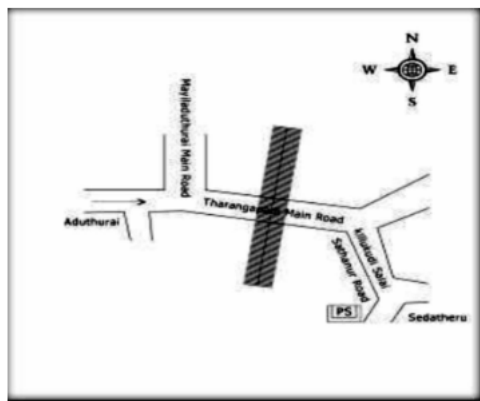

Key MAP View