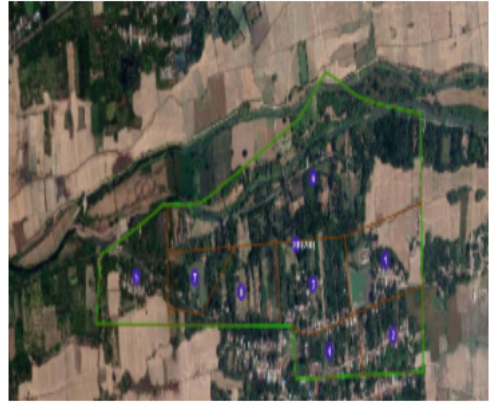

Google Map View