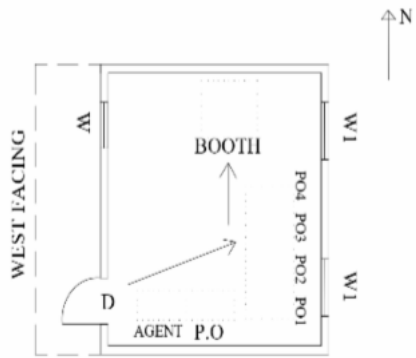

Google Map View

Polling Station Building Front View

Polling Station Front View

Cad View

Key MAP View

1 பெயர் : அபிநயா தந்தை பெயர்: பழனிவேல் வீட்டு எண் : 1 வயது : 22 பாலினம் : பெண்	YVR2199073 Photo is available	2 பெயர் : லதா கணவர் பெயர்: சரவணன் வீட்டு எண் : 84 வயது : 43 பாலினம் : பெண்	YVR2238731 Photo is available	3 பெயர் : தேவேந்திரன் தாயின் பெயர்: லதா வீட்டு எண் : 84 வயது : 22 பாலினம் : ஆண்	YVR2238715 Photo is available
4 பெயர் : கண்ணன் தந்தை பெயர்: வேணுகோபால் வீட்டு எண் : 438 வயது : 58 பாலினம் : ஆண்	YVR1625656 Photo is available	5 பெயர் : முருகராஜ் தந்தை பெயர்: வேணுகோபால் வீட்டு எண் : 438 வயது : 52 பாலினம் : ஆண்	YVR1625664 Photo is available	6 பெயர் : சன்முகசுந்தரம் தந்தை பெயர்: வேணுகோபால் வீட்டு எண் : 438 வயது : 50 பாலினம் : ஆண்	DKK1151620 Photo is available
7 பெயர் : அருசம்மாள் கணவர் பெயர்: கண்ணன் வீட்டு எண் : 438 வயது : 47 பாலினம் : பெண்	YVR0228221 Photo is available	8 பெயர் : சத்யா கணவர் பெயர்: முருகராஜ் வீட்டு எண் : 438 வயது : 43 பாலினம் : பெண்	YVR0579367 Photo is available	9 பெயர் : ஆர்த்தி கணவர் பெயர்: சன்முகசுந்தரம் வீட்டு எண் : 438 வயது : 36 பாலினம் : பெண்	YVR0831206 Photo is available
10 பெயர் : சோபனா தந்தை பெயர்: ராதாகிருஷ்ணன் வீட்டு எண் : 438 வயது : 26 பாலினம் : பெண்	YVR1119916 Photo is available	11 பெயர் : குமார் தந்தை பெயர்: ராமநாதன் வீட்டு எண் : 438-1 வயது : 57 பாலினம் : ஆண்	DKK2217180 Photo is available	12 பெயர் : சீத்தா கணவர் பெயர்: குமார் வீட்டு எண் : 438-1 வயது : 53 பாலினம் : பெண்	DKK2217198 Photo is available
13 பெயர் : ராதாகிருஷ்ணன் தந்தை பெயர்: ராமநாதன் வீட்டு எண் : 438-1 வயது : 52 பாலினம் : ஆண்	YVR2154185 Photo is available	14 பெயர் : ஜெயந்தி கணவர் பெயர்: ராதாகிருஷ்ணன் வீட்டு எண் : 438-1 வயது : 51 பாலினம் : பெண்	YVR2154318 Photo is available	15 பெயர் : சரண்யா தந்தை பெயர்: ராதாகிருஷ்ணன் வீட்டு எண் : 438/1 வயது : 21 பாலினம் : பெண்	YVR2199339 Photo is available
16 பெயர் : மகேந்திரன் தந்தை பெயர்: இராமகிருஷ்ணன் வீட்டு எண் : 438/9 வயது : 35 பாலினம் : ஆண்	YVR0128058 Photo is available	17 பெயர் : மலர்க்கொடி கணவர் பெயர்: கலியமூர்த்தி வீட்டு எண் : 439 வயது : 56 பாலினம் : பெண்	YVR1625680 Photo is available	18 பெயர் : கண்ணன் தந்தை பெயர்: கலியமூர்த்தி வீட்டு எண் : 439 வயது : 44 பாலினம் : ஆண்	DKK4279675 Photo is available
19 பெயர் : பிரியா கணவர் பெயர்: கண்ணன் வீட்டு எண் : 439 வயது : 35 பாலினம் : பெண்	YVR1044973 Photo is available	20 பெயர் : ஜோதிமகாலிங்கம் தந்தை பெயர்: கலியமூர்த்தி வீட்டு எண் : 439 வயது : 32 பாலினம் : ஆண்	YVR0579276 Photo is available	21 பெயர் : மகேஷ்குமார் தந்தை பெயர்: கலியமூர்த்தி வீட்டு எண் : 439 வயது : 30 பாலினம் : ஆண்	YVR0785402 Photo is available
22 பெயர் : ஜெயலட்சுமி கணவர் பெயர்: ராமநாதன் வீட்டு எண் : 440 வயது : 66 பாலினம் : பெண்	YVR1625698 Photo is available	23 பெயர் : ராஜரெத்தினம் தந்தை பெயர்: ராமநாதன் வீட்டு எண் : 440 வயது : 55 பாலினம் : ஆண்	YVR1625706 Photo is available	24 பெயர் : செல்வி கணவர் பெயர்: ராஜரெத்தினம் வீட்டு எண் : 440 வயது : 46 பாலினம் : பெண்	DKK1439090 Photo is available
25 பெயர் : செந்தில்குமார் தந்தை பெயர்: முனுசாமி வீட்டு எண் : 440 வயது : 44 பாலினம் : ஆண்	YVR0579334 Photo is available	26 பெயர் : ராஜலெட்சுமி கணவர் பெயர்: செந்தில்குமார் வீட்டு எண் : 440 வயது : 42 பாலினம் : பெண்	DKK1698752 Photo is available	27 பெயர் : நித்யா தந்தை பெயர்: ராஜரெத்தினம் வீட்டு எண் : 440 வயது : 23 பாலினம் : பெண்	YVR2009181 Photo is available
28 பெயர் : ராஜலெட்சுமி கணவர் பெயர்: சண்முகம் வீட்டு எண் : 441 வயது : 66 பாலினம் : பெண்	DKK1152545 Photo is available	29 பெயர் : ராஜசேகரன் தந்தை பெயர்: சண்முகம் வீட்டு எண் : 441 வயது : 50 பாலினம் : ஆண்	YVR1625714 Photo is available	30 பெயர் : சுவாமிநாதன் தந்தை பெயர்: ஷண்முகம் வீட்டு எண் : 441 வயது : 48 பாலினம் : ஆண்	DKK1386978 Photo is available