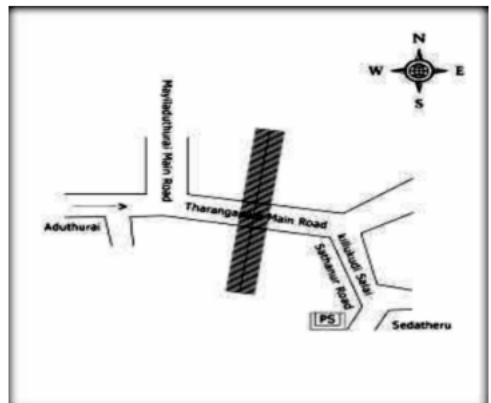

Key MAP View