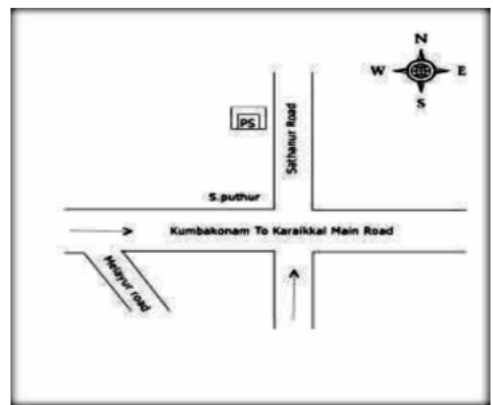

3. வாக்குச் சாவடியின் விவரங்கள்

<p>வாக்குச் சாவடியின் எண் மற்றும் பெயர் :</p> <p>236 - எஸ்.புதூர் உயர்நிலைப்பள்ளி, மேற்கு கட்டிடம் கிழக்கு பார்த்தது, தெற்கு பகுதி, எஸ். புதூர் 612205</p> <p>வாக்குச் சாவடியின் முகவரி :</p> <p>எஸ்.புதூர் உயர்நிலைப்பள்ளி, மேற்கு கட்டிடம் கிழக்கு பார்த்தது, தெற்கு பகுதி, எஸ். புதூர் 612205</p>	<p>வாக்குச் சாவடியின் வகைப்பாடு (ஆண்/பெண்/பொது)</p>	<p>துணை வாக்குச் சாவடிகளின் எண்ணிக்கை :</p> <p style="font-size: 24px;">0</p>
--	--	--

Google Map View

Polling Station Building Front View

Polling Station Front View

Cad View

Key MAP View

சட்டமன்றத் தொகுதியின் எண் மற்றும் பெயர் : 170-திருவிடைமருதூர் பிரிவு எண் மற்றும் பெயர் 1-எஸ்.புதூர் (வ.கி) மற்றும் (ஊ), கடைத்தெரு வார்டு-1