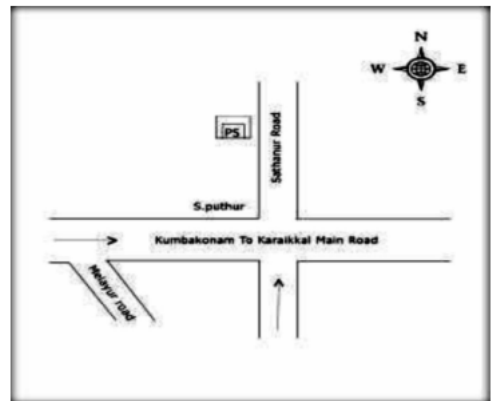

Key MAP View