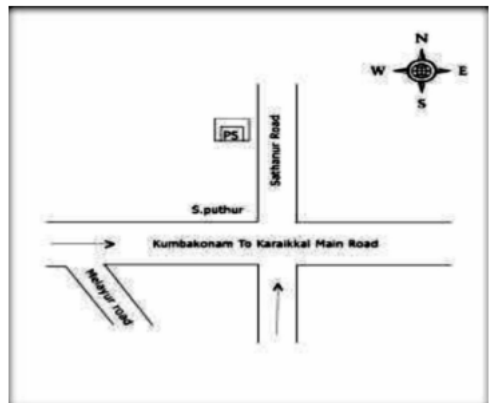

3. வாக்குச் சாவடியின் விவரங்கள்

<p>வாக்குச் சாவடியின் எண் மற்றும் பெயர் :</p> <p>238 - எஸ்.புதூர் உயர்நிலைப்பள்ளி, வடக்கு கட்டிடம் தெற்கு பார்த்தது. கிழக்கு பகுதி, எஸ். புதூர் 612205</p> <p>வாக்குச் சாவடியின் முகவரி :</p> <p>எஸ்.புதூர் உயர்நிலைப்பள்ளி, வடக்கு கட்டிடம் தெற்கு பார்த்தது. கிழக்கு பகுதி, எஸ். புதூர் 612205</p>	<p>வாக்குச் சாவடியின் வகைப்பாடு (ஆண்/பெண்/பொது)</p>	<p>பொது</p>
	<p>துணை வாக்குச் சாவடிகளின் எண்ணிக்கை :</p>	<p>0</p>

Google Map View

Polling Station Building Front View

Polling Station Front View

Cad View

Key MAP View

சட்டமன்றத் தொகுதியின் எண் மற்றும் பெயர் : 170-திருவிடைமருதூர்
பிரிவு எண் மற்றும் பெயர் 1-எஸ்.புதூர் (வ.கி) மற்றும் (ஊ), ஐவேலிகண்டம் வார்டு-3