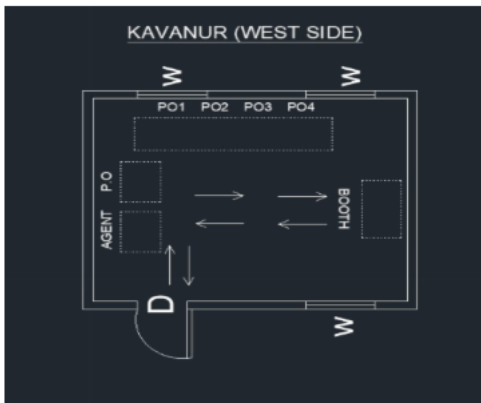

**Google Map View**

**Polling Station Building Front View**

**Polling Station Front View**

**Cad View**

**Key MAP View**

1 பெயர் : வினோதா கணவர் பெயர்: பிரபாகரன் வீட்டு எண் : 1 வயது : 34 பாலினம் : பெண்	YVR0806562 Photo is available	2 பெயர் : மேகலா தந்தை பெயர்: மணி வீட்டு எண் : 2-314 வயது : 31 பாலினம் : பெண்	YVR0530840 Photo is available	3 பெயர் : சசிலா கணவர் பெயர்: பாலமுருகன் வீட்டு எண் : 2-392 வயது : 42 பாலினம் : பெண்	YVR0531020 Photo is available
4 பெயர் : பாலமுருகன் தந்தை பெயர்: செல்வராஜ் வீட்டு எண் : 2-392A வயது : 47 பாலினம் : ஆண்	YVR0523241 Photo is available	5 பெயர் : தேவி கணவர் பெயர்: குமரன் வீட்டு எண் : 2-413 வயது : 54 பாலினம் : பெண்	DKK1140979 Photo is available	6 பெயர் : அபிநயா தந்தை பெயர்: சங்கரன் வீட்டு எண் : 2-415 வயது : 28 பாலினம் : பெண்	YVR0955153 Photo is available
7 பெயர் : பூங்கொடி கணவர் பெயர்: விஜய்குமார் வீட்டு எண் : 38 வயது : 36 பாலினம் : பெண்	YVR0243618 Photo is available	8 பெயர் : ராஜா தந்தை பெயர்: நாயகம் வீட்டு எண் : 225 வயது : 55 பாலினம் : ஆண்	YVR1214568 Photo is available	9 பெயர் : ராணி கணவர் பெயர்: ராஜா வீட்டு எண் : 225 வயது : 40 பாலினம் : பெண்	YVR0176487 Photo is available
10 பெயர் : ஆரோக்கியமேரி கணவர் பெயர்: கபிரியேல் வீட்டு எண் : 226 வயது : 59 பாலினம் : பெண்	YVR1214576 Photo is available	11 பெயர் : புகழேந்தி தந்தை பெயர்: கண்ணன் வீட்டு எண் : 281 வயது : 44 பாலினம் : ஆண்	YVR0026849 Photo is available	12 பெயர் : ராஜேஷ்கண்ணா தந்தை பெயர்: திருஞானம் வீட்டு எண் : 294 வயது : 41 பாலினம் : ஆண்	DKK2028488 Photo is available
13 பெயர் : பாஸ்கரன் தந்தை பெயர்: பங்காராஜ்லு வீட்டு எண் : 301 வயது : 58 பாலினம் : ஆண்	YVR1214584 Photo is available	14 பெயர் : பிரதிபா தந்தை பெயர்: பாஸ்கரன் வீட்டு எண் : 301 வயது : 27 பாலினம் : பெண்	YVR1929454 Photo is available	15 பெயர் : ராமசாமி தந்தை பெயர்: நாடிமுத்து வீட்டு எண் : 302 வயது : 47 பாலினம் : ஆண்	DKK2029486 Photo is available
16 பெயர் : சிந்தாமணி தந்தை பெயர்: ராமசாமி வீட்டு எண் : 302 வயது : 38 பாலினம் : பெண்	YVR0243691 Photo is available	17 பெயர் : பாண்டியன் தந்தை பெயர்: கோபாலகிருஷ்ணன் வீட்டு எண் : 303 வயது : 68 பாலினம் : ஆண்	YVR1214592 Photo is available	18 பெயர் : நீலாவதி தந்தை பெயர்: பாண்டியன் வீட்டு எண் : 303 வயது : 56 பாலினம் : பெண்	DKK1493030 Photo is available
19 பெயர் : காத்தாயி கணவர் பெயர்: இராமலிங்கம் வீட்டு எண் : 313 வயது : 71 பாலினம் : பெண்	YVR1214618 Photo is available	20 பெயர் : கிருஷ்ணவேணி தந்தை பெயர்: ராமலிங்கம் வீட்டு எண் : 313 வயது : 52 பாலினம் : பெண்	YVR1214626 Photo is available	21 பெயர் : மாலதி கணவர் பெயர்: முத்துராமன் வீட்டு எண் : 313 வயது : 39 பாலினம் : பெண்	YVR0176511 Photo is available
22 பெயர் : மணி தந்தை பெயர்: பக்கிரிசாமி வீட்டு எண் : 314 வயது : 68 பாலினம் : ஆண்	YVR1214634 Photo is available	23 பெயர் : புஷ்பவள்ளி கணவர் பெயர்: மணி வீட்டு எண் : 314 வயது : 61 பாலினம் : பெண்	YVR1214642 Photo is available	24 பெயர் : அமுதா கணவர் பெயர்: மனோகரன் வீட்டு எண் : 318 வயது : 59 பாலினம் : பெண்	YVR1214659 Photo is available
25 பெயர் : கிருஷ்ணாதித்தன் தந்தை பெயர்: மனோகரன் வீட்டு எண் : 318 வயது : 34 பாலினம் : ஆண்	YVR0176495 Photo is available	26 பெயர் : கோபால் தந்தை பெயர்: கண்ணன் வீட்டு எண் : 325 வயது : 43 பாலினம் : ஆண்	DKK1559863 Photo is available	27 பெயர் : ஹேமலதா கணவர் பெயர்: கோபால் வீட்டு எண் : 325 வயது : 34 பாலினம் : பெண்	YVR1051168 Photo is available
28 பெயர் : இளங்கோவன் தந்தை பெயர்: சந்தானகிருஷ்ணன் வீட்டு எண் : 329 வயது : 59 பாலினம் : ஆண்	YVR1214667 Photo is available	S 29 பெயர் : நவீன்குமார் தந்தை பெயர்: ஜெயக்குமார் வீட்டு எண் : 332 வயது : 24 பாலினம் : ஆண்	YVR2063881 Photo is available	30 பெயர் : உதயகுமார் தந்தை பெயர்: நாகரத்தினம் வீட்டு எண் : 333 வயது : 66 பாலினம் : ஆண்	YVR1214691 Photo is available