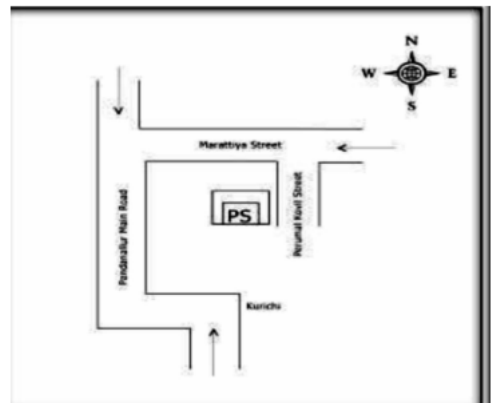

**Google Map View**

**Polling Station Building Front View**

**Polling Station Front View**

**Cad View**

**Key MAP View**

1 பெயர் : வினோதா கணவர் பெயர்: பிரபாகரன் வீட்டு எண் : 1 வயது : 34 பாலினம் : பெண்	YVR0806562 Photo is available	2 பெயர் : மேகலா தந்தை பெயர்: மணி வீட்டு எண் : 2-314 வயது : 31 பாலினம் : பெண்	YVR0530840 Photo is available	3 பெயர் : சசிலா கணவர் பெயர்: பாலமுருகன் வீட்டு எண் : 2-392 வயது : 42 பாலினம் : பெண்	YVR0531020 Photo is available
4 பெயர் : பாலமுருகன் தந்தை பெயர்: செல்வராஜ் வீட்டு எண் : 2-392A வயது : 47 பாலினம் : ஆண்	YVR0523241 Photo is available	5 பெயர் : தேவி கணவர் பெயர்: குமரன் வீட்டு எண் : 2-413 வயது : 54 பாலினம் : பெண்	DKK1140979 Photo is available	6 பெயர் : அபிநயா தந்தை பெயர்: சங்கரன் வீட்டு எண் : 2-415 வயது : 28 பாலினம் : பெண்	YVR0955153 Photo is available
7 பெயர் : பூங்கொடி கணவர் பெயர்: விஜய்குமார் வீட்டு எண் : 38 வயது : 36 பாலினம் : பெண்	YVR0243618 Photo is available	8 பெயர் : ராஜா தந்தை பெயர்: நாயகம் வீட்டு எண் : 225 வயது : 55 பாலினம் : ஆண்	YVR1214568 Photo is available	9 பெயர் : ராணி கணவர் பெயர்: ராஜா வீட்டு எண் : 225 வயது : 40 பாலினம் : பெண்	YVR0176487 Photo is available
10 பெயர் : ஆரோக்கியமேரி கணவர் பெயர்: கபிரியேல் வீட்டு எண் : 226 வயது : 59 பாலினம் : பெண்	YVR1214576 Photo is available	11 பெயர் : புகழேந்தி தந்தை பெயர்: கண்ணன் வீட்டு எண் : 281 வயது : 44 பாலினம் : ஆண்	YVR0026849 Photo is available	12 பெயர் : ராஜேஷ்கண்ணா தந்தை பெயர்: திருஞானம் வீட்டு எண் : 294 வயது : 41 பாலினம் : ஆண்	DKK2028488 Photo is available
13 பெயர் : பாஸ்கரன் தந்தை பெயர்: பங்காராஜ்லு வீட்டு எண் : 301 வயது : 58 பாலினம் : ஆண்	YVR1214584 Photo is available	14 பெயர் : பிரதிபா தந்தை பெயர்: பாஸ்கரன் வீட்டு எண் : 301 வயது : 27 பாலினம் : பெண்	YVR1929454 Photo is available	15 பெயர் : ராமசாமி தந்தை பெயர்: நாடிமுத்து வீட்டு எண் : 302 வயது : 47 பாலினம் : ஆண்	DKK2029486 Photo is available
16 பெயர் : சிந்தாமணி தந்தை பெயர்: ராமசாமி வீட்டு எண் : 302 வயது : 38 பாலினம் : பெண்	YVR0243691 Photo is available	17 பெயர் : பாண்டியன் தந்தை பெயர்: கோபாலகிருஷ்ணன் வீட்டு எண் : 303 வயது : 68 பாலினம் : ஆண்	YVR1214592 Photo is available	18 பெயர் : நீலாவதி தந்தை பெயர்: பாண்டியன் வீட்டு எண் : 303 வயது : 56 பாலினம் : பெண்	DKK1493030 Photo is available
19 பெயர் : காத்தாயி கணவர் பெயர்: இராமலிங்கம் வீட்டு எண் : 313 வயது : 71 பாலினம் : பெண்	YVR1214618 Photo is available	20 பெயர் : கிருஷ்ணவேணி தந்தை பெயர்: ராமலிங்கம் வீட்டு எண் : 313 வயது : 52 பாலினம் : பெண்	YVR1214626 Photo is available	21 பெயர் : மாலதி கணவர் பெயர்: முத்துராமன் வீட்டு எண் : 313 வயது : 39 பாலினம் : பெண்	YVR0176511 Photo is available
22 பெயர் : மணி தந்தை பெயர்: பக்கிரிசாமி வீட்டு எண் : 314 வயது : 68 பாலினம் : ஆண்	YVR1214634 Photo is available	23 பெயர் : புஷ்பவள்ளி கணவர் பெயர்: மணி வீட்டு எண் : 314 வயது : 61 பாலினம் : பெண்	YVR1214642 Photo is available	24 பெயர் : அமுதா கணவர் பெயர்: மனோகரன் வீட்டு எண் : 318 வயது : 59 பாலினம் : பெண்	YVR1214659 Photo is available
25 பெயர் : கிருஷ்ணாதித்தன் தந்தை பெயர்: மனோகரன் வீட்டு எண் : 318 வயது : 34 பாலினம் : ஆண்	YVR0176495 Photo is available	26 பெயர் : கோபால் தந்தை பெயர்: கண்ணன் வீட்டு எண் : 325 வயது : 43 பாலினம் : ஆண்	DKK1559863 Photo is available	27 பெயர் : ஹேமலதா கணவர் பெயர்: கோபால் வீட்டு எண் : 325 வயது : 34 பாலினம் : பெண்	YVR1051168 Photo is available
28 பெயர் : இளங்கோவன் தந்தை பெயர்: சந்தானகிருஷ்ணன் வீட்டு எண் : 329 வயது : 59 பாலினம் : ஆண்	YVR1214667 Photo is available	S 29 பெயர் : நவீன்குமார் தந்தை பெயர்: ஜெயக்குமார் வீட்டு எண் : 332 வயது : 24 பாலினம் : ஆண்	YVR2063881 Photo is available	30 பெயர் : உதயகுமார் தந்தை பெயர்: நாகரத்தினம் வீட்டு எண் : 333 வயது : 66 பாலினம் : ஆண்	YVR1214691 Photo is available