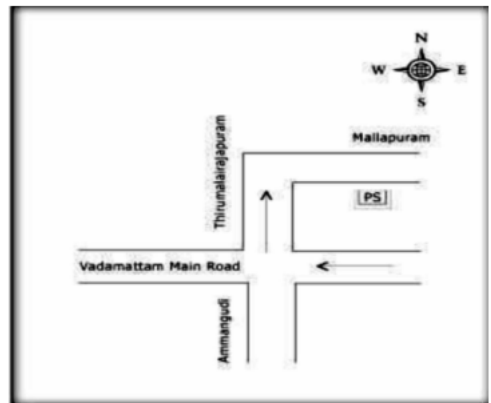

Google Map View

Polling Station Building Front View

Polling Station Front View

Cad View

Key MAP View

சட்டமன்றத் தொகுதியின் எண் மற்றும் பெயர் : 170-திருவிடைமருதூர்
பிரிவு எண் மற்றும் பெயர் 1-மல்லபுரம் (வ.கி) மற்றும் (ஊ), மல்லபுரம் கண்டவர்த்தி படுகை வார்டு-2