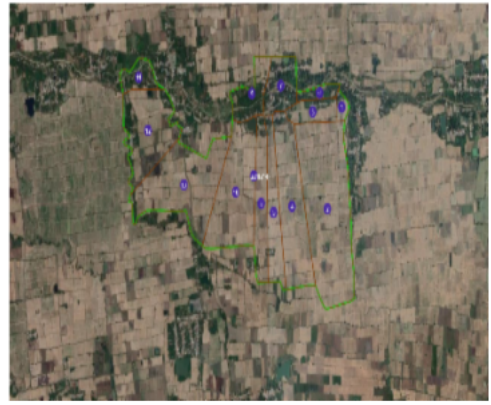

Google Map View