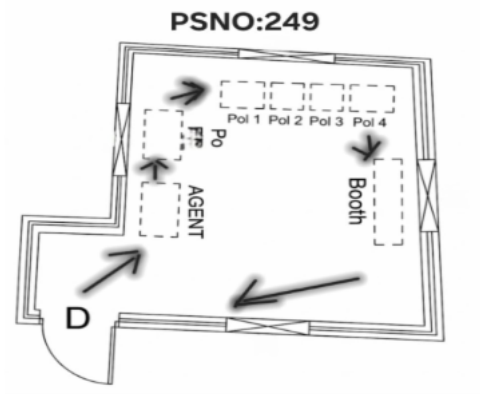

Google Map View

Polling Station Building Front View

Polling Station Front View

Cad View

Key MAP View

சட்டமன்றத் தொகுதியின் எண் மற்றும் பெயர் : 170-திருவிடைமருதூர்
பிரிவு எண் மற்றும் பெயர் 1-மல்லபுரம் (வ.கி) மற்றும் (ஊ), மல்லபுரம் கண்டவர்த்தி படுகை வார்டு-2