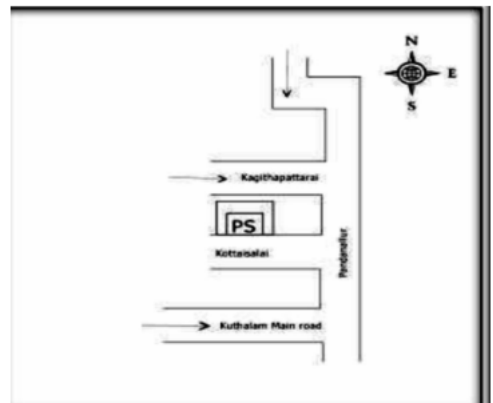

Key MAP View